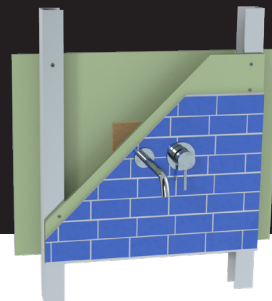

teckfixdur

O sistema TECKFIXDUR, permite fixar a gama OFA de misturadoras de encastrar, em paredes de estrutura metálica revestidas a gesso cartonado (pladur).

As misturadoras de encastrar, independentemente de serem destinadas a paredes de alvenaria ou de gesso cartonado (pladur), são já fornecidas com as necessárias adaptações a serem aplicadas com os kits opcionais de fixação a paredes de gesso cartonado (pladur).

The TECKFIXDUR system allows fixing the OFA range of concealed mixers, on modern plaster boards walls.

The concealed mixers, regardless of whether they are intended for masonry walls or plasterboard are already supplied with the necessary adaptations to be applied with the optional fixing kits to plasterboard walls.

El sistema TECKFIXDUR permite la fijación de la gama OFA de mezcladores de empotrar, en paredes de cartón - yeso.

Los mezcladores de empotrar, independientemente de si están destinados a paredes tradicionales de mampostería o paredes de cartón - yeso, ya se suministran con las adaptaciones necesarias para aplicarse con los kits opcionales de fijación a las paredes de cartón - yeso.

Le système TECKFIXDUR permet de fixer la gamme OFA de mélangeurs encastrés, sur des murs de plaques de plâtre modernes.

Les mélangeurs encastrés, qu'ils soient destinés à des murs en maçonnerie ou à des plaques de plâtre, sont déjà fournis avec les adaptations nécessaires à appliquer avec les kits de fixation en option aux murs en plaques de plâtre.