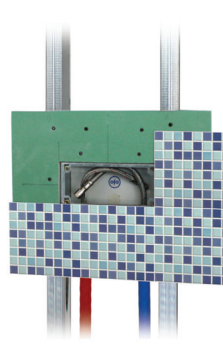

Exemplo aplicação em pladur | Application exemple in plaster board walls | Ejemplo de aplicación en pared de cártón-yeso | Exemple d'application en plaques de plâtre