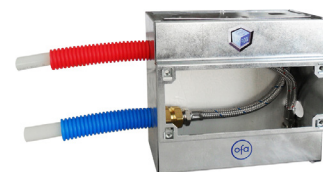

Exemplo de aplicação em alvenaria | Application exemple in masonry | Ejemplo de aplicación en paredes tradicionales | Exemple d'application dans la maçonnerie