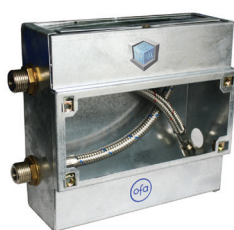

Exemplo de aplicação em alvenaria | Application exemple in masonry | Ejemplo de aplicación en paredes tradicionales | Exemple d'application dans la maçonnerie