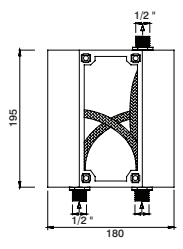

Misturadora duche BOX STILLO/TUBIS

Shower mixer BOX STILLO/TUBIS
Monomando ducha BOX STILLO/TUBIS
Mitigeur douche BOX STILLO/TUBIS

GCT7909BOX 123,70 €

Misturadora duche BOX CUBUS N

Shower mixer BOX CUBUS N
Monomando ducha BOX CUBUS N
Mitigeur douche BOX CUBUS N

GCT1409BOX 151,80 €

GCT7909BOX
GCT1409BOX

Caixa pré-instalação - duche

Pre-installation box - shower
Caja preinstalación - ducha
Boite Pré-installation - douche

GDT9910F 70,80 €

Misturadora duche 2 furos BOX STILLO/TUBIS

2 holes shower mixer BOX STILLO/TUBIS
Monomando ducha BOX STILLO/TUBIS
Mitigeur douche BOX STILLO/TUBIS

GCT7909F2BOX 159,40 €

Misturadora duche 2 furos BOX CUBUS N

2 holes shower mixer BOX CUBUS N
Monomando ducha BOX CUBUS N
Mitigeur douche BOX CUBUS N

GCT1409F2BOX 191,40 €