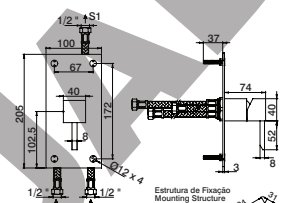

Misturadora duche BOX STILLO/TUBIS

Shower mixer BOX STILLO/TUBIS
Monomando ducha BOX STILLO/TUBIS
Mitigeur douche BOX STILLO/TUBIS

GCT7909BOX 123,70 €

Misturadora duche BOX CUBUS N

Shower mixer BOX CUBUS N
Monomando ducha BOX CUBUS N
Mitigeur douche BOX CUBUS N

GCT1409BOX 151,80 €

GCT7909BOX
GCT1409BOX

Caixa pré-instalação - duche

Pre-installation box - shower
Caja preinstalación - ducha
Boite Pré-installation - douche

GDT9910F 70,80 €

Misturadora duche 2 furos BOX STILLO/TUBIS

2 holes shower mixer BOX STILLO/TUBIS
Monomando ducha BOX STILLO/TUBIS
Mitigeur douche BOX STILLO/TUBIS

GCT7909F2BOX 159,40 €

Misturadora duche 2 furos BOX CUBUS N

2 holes shower mixer BOX CUBUS N
Monomando ducha BOX CUBUS N
Mitigeur douche BOX CUBUS N

GCT1409F2BOX 191,40 €