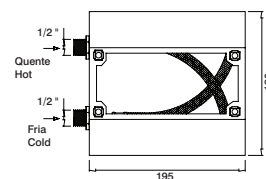

Caixa pré-instalação - duche

Pre-installation box - shower

Caja preinstalación - ducha

Boite Pré-installation - douche

GDT9910A 62,50 €