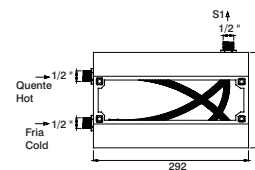

Caixa pré-instalação - duche 3 furos

Pre-installation box - 3 holes shower

Caja preinstalación - ducha

Boite Pré-installation - douche

GDT9911A 107,10 €