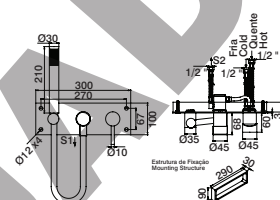

2 holes shower mixer BOX CUBUS N
 Monomando ducha BOX CUBUS N
 Mitigeur douche BOX CUBUS N

GCT1409F2BOX 191,40 €

Caixa pré-instalação - duche

Pre-installation box - shower

Caja preinstalación - ducha

Boite Pré-installation - douche

GDT9910A 62,50 €

Misturadora duche 3 furos BOX STILLO/TUBIS

3 holes shower mixer BOX STILLO/TUBIS

Monomando ducha BOX STILLO/TUBIS

Mitigeur douche BOX STILLO/TUBIS

GCT7909F3P2BOX S2 → (2 Saídas) 362,30 €

Caixa pré-instalação - duche 3 furos

Pre-installation box - 3 holes shower

Caja preinstalación - ducha

Boite Pré-installation - douche

GDT9911A 107,10 €

Misturadora banho - duche 4 furos BOX STILLO/TUBIS

4 holes bath - shower mixer BOX STILLO/TUBIS

Monomando baño - ducha BOX STILLO/TUBIS

Mitigeur bain - douche BOX STILLO/TUBIS

GCT7909F4P3BOX S3 → (3 Saídas) 736,90 €

Caixa pré-instalação - banho - duche 4 furos

Pre-installation box - 4 holes bath - shower