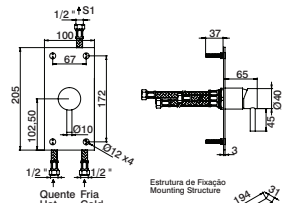

Misturadora duche BOX STILLO/TUBIS

Shower mixer BOX STILLO/TUBIS
Monomando ducha BOX STILLO/TUBIS
Mitigeur douche BOX STILLO/TUBIS

GCT7909BOX 123,70 €

Misturadora duche BOX CUBUS N

Shower mixer BOX CUBUS N
Monomando ducha BOX CUBUS N
Mitigeur douche BOX CUBUS N

GCT1409BOX 151,80 €

GCT7909BOX
GCT1409BOX

Caixa pré-instalação - duche

Pre-installation box - shower
Caja preinstalación - ducha
Boite Pré-installation - douche

GDT9910F 70,80 €

Misturadora duche 2 furos BOX STILLO/TUBIS

2 holes shower mixer BOX STILLO/TUBIS
Monomando ducha BOX STILLO/TUBIS
Mitigeur douche BOX STILLO/TUBIS

GCT7909F2BOX 159,40 €

Misturadora duche 2 furos BOX CUBUS N

2 holes shower mixer BOX CUBUS N
Monomando ducha BOX CUBUS N
Mitigeur douche BOX CUBUS N

GCT1409F2BOX 191,40 €