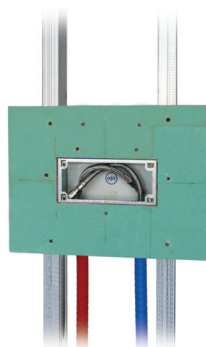

The pre-installation box and visit TEK BOX allows mounting concealed taps, whether in traditional masonry walls as solution in modern plaster boards walls, with the advantage of free access to its interior.

The TEK BOX is provided w/ flexible connectors which enable the hydraulic testing without to need mounting the tap or any plug and it is ready to be used w/ any plumbing pipe system.

La caja de pre-instalación y visita TEK BOX permite el montaje de los grifos, ya sea em las paredes tradicionales o en soluciones modernas de paredes de cártón-yeso tipo pladur, con la ventaja de libre acceso a su interior.

La TEK BOX se suministra con conexiones flexibles que permiten la prueba hidráulica sin la necesidad de montar el grifo o de taponar las tomas y está adaptada para acoplar cualquier tipo ed tubería.

La boite de pré-installation et visit TEK BOX permet de monter des robinets à l'intérieur des murs en maçonnerie traditionnelle comme dans les mur en plaques de plâtre, avec l'avantage du libre accès à son intérieur.

La boite TEK BOX est fourni avec flexible speciales que permettent le contrôle hydraulique sans la nécessité de la montage du robinet ou quelque bouchon.

Exemplo de aplicação em alvenaria | Application exemple in masonry | Ejemplo de aplicación en paredes tradicionales | Exemple d'application dans la maçonnerie