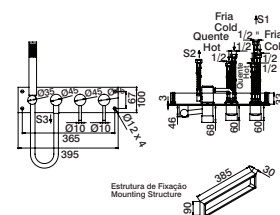

Pre-installation box - 3 holes shower

Caja preinstalación - ducha

Boite Pré-installation - douche

GDT9911A 107,10 €

Misturadora banho - duche 4 furos BOX STILLO/TUBIS

4 holes bath - shower mixer BOX STILLO/TUBIS

Monomando baño - ducha BOX STILLO/TUBIS

Mitigeur bain - douche BOX STILLO/TUBIS

GCT7909F4P3BOX S3 → (3 Saídas) 736,90 €

Caixa pré-instalação - banho - duche 4 furos

Pre-installation box - 4 holes bath - shower