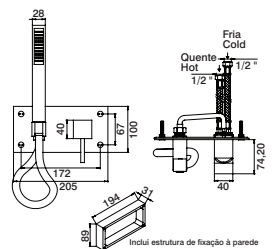

GDT9910F 70,80 €

Misturadora duche 2 furos BOX STILLO/TUBIS

2 holes shower mixer BOX STILLO/TUBIS
 Monomando ducha BOX STILLO/TUBIS
 Mitigeur douche BOX STILLO/TUBIS

GCT7909F2BOX 159,40 €

Misturadora duche 2 furos BOX CUBUS N

2 holes shower mixer BOX CUBUS N
 Monomando ducha BOX CUBUS N
 Mitigeur douche BOX CUBUS N

GCT1409F2BOX 191,40 €

Caixa pré-instalação - duche

Pre-installation box - shower

Caja preinstalación - ducha

Boite Pré-installation - douche