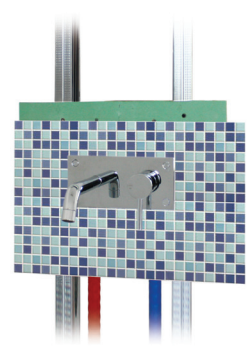

Exemplo de aplicação em alvenaria | Application exemple in masonry | Ejemplo de aplicación en paredes tradicionales | Exemple d'application dans la maçonnerie

Exemplo aplicação em pladur | Application exemple in plaster board walls | Ejemplo de aplicación en pared de cártón-yeso | Exemple d'application en plaques de plâtre