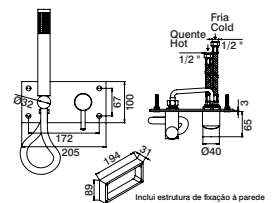

GDT9910F 70,80 €

Misturadora duche 2 furos BOX STILLO/TUBIS

2 holes shower mixer BOX STILLO/TUBIS
 Monomando ducha BOX STILLO/TUBIS
 Mitigeur douche BOX STILLO/TUBIS

GCT7909F2BOX 159,40 €

Misturadora duche 2 furos BOX CUBUS N

2 holes shower mixer BOX CUBUS N
 Monomando ducha BOX CUBUS N
 Mitigeur douche BOX CUBUS N

GCT1409F2BOX 191,40 €

Caixa pré-instalação - duche

Pre-installation box - shower

Caja preinstalación - ducha

Boite Pré-installation - douche