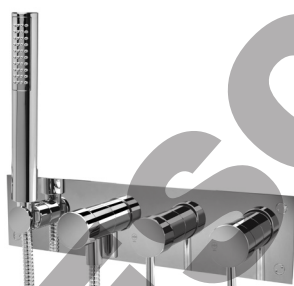

Caixa pré-instalação - duche 3 furos

Pre-installation box - 3 holes shower

Caja preinstalación - ducha

Boite Pré-installation - douche

GDT9911A 107,10 €