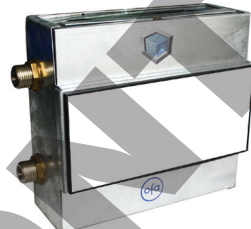

A caixa de pré-instalação e visita TEK BOX permite a montagem de torneiras, quer nas tradicionais paredes em alvenaria, como nas modernas soluções de paredes em estrutura metálica revestidas a gesso cartonado (pladur), com a vantagem de livre acesso ao seu interior.

A TEK BOX é fornecida c/ ligações, que permitem efetuar os testes hidráulicos sem a necessidade da montagem da torneira ou de qualquer tamponamento e está preparada para ser utilizada c/qualquer tipo de canalização.

The pre-installation box and visit TEK BOX allows mounting concealed taps, whether in traditional masonry walls as solution in modern plaster boards walls, with the advantage of free access to its interior.

The TEK BOX is provided w/ flexible connectors which enable the hydraulic testing without to need mounting the tap or any plug and it is ready to be used w/ any plumbing pipe system.

La caja de pre-instalación y visita TEK BOX permite el montaje de los grifos, ya sea em las paredes tradicionales o en soluciones modernas de paredes de cártón-yeso tipo pladur, con la ventaja de libre acceso a su interior.

La TEK BOX se suministra con conexiones flexibles que permiten la prueba hidráulica sin la necesidad de montar el grifo o de taponar las tomas y está adaptada para acoplar cualquier tipo ed tubería.

La boite de pré-installation et visit TEK BOX permet de monter des robinets à l'intérieur des murs en maçonnerie traditionnelle comme dans les mur en plaques de plâtre, avec l'avantage du libre accès à son intérieur.

La boite TEK BOX est fourni avec flexible speciales que permettent le contrôle hydraulique sans la nécessité de la montage du robinet ou quelque bouchon.