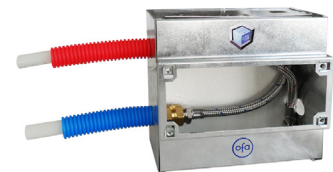

A caixa de pré-instalação e visita TEK BOX permite a montagem de torneiras, quer nas tradicionais paredes em alvenaria, como nas modernas soluções de paredes em estrutura metálica revestidas a gesso cartonado (pladur), com a vantagem de livre acesso ao seu interior.

A TEK BOX é fornecida c/ ligações, que permitem efetuar os testes hidráulicos sem a necessidade da montagem da torneira ou de qualquer tamponamento e está preparada para ser utilizada c/qualquer tipo de canalização.

The pre-installation box and visit TEK BOX allows mounting concealed taps, whether in traditional masonry walls as solution in modern plaster boards walls, with the advantage of free access to its interior.

The TEK BOX is provided w/ flexible connectors which enable the hydraulic testing without to need mounting the tap or any plug and it is ready to be used w/ any plumbing pipe system.

La caja de pre-instalación y visita TEK BOX permite el montaje de los grifos, ya sea em las paredes tradicionales o en soluciones modernas de paredes de cártón-yeso tipo pladur, con la ventaja de libre acceso a su interior.

La TEK BOX se suministra con conexiones flexibles que permiten la prueba hidráulica sin la necesidad de montar el grifo o de taponar las tomas y está adaptada para acoplar cualquier tipo ed tubería.

La boite de pré-installation et visit TEK BOX permet de monter des robinets à l'intérieur des murs en maçonnerie traditionnelle comme dans les mur en plaques de plâtre, avec l'avantage du libre accès à son intérieur.

La boite TEK BOX est fourni avec flexible speciales que permettent le contrôle hydraulique sans la nécessité de la montage du robinet ou quelque bouchon.