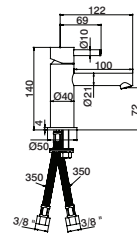

ofa t-kids

torneiras infantis  
children taps  
grifos infantil  
robinets infantile

AZ

AM

**Misturadora lavatório**

Basin mixer  
Monomando lavabo  
Mitigeur lavabo

GCT7904AM	VCC	84,80 €
GCT7904AZ	VCC	84,80 €