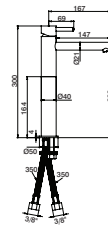

**Misturadora lavatório alta**

Basin mixer  
Monomando lavabo  
Mitigeur lavabo

GCT7905AM	VCC	116,70 €
GCT7905AZ	VCC	116,70 €

**Misturadora bidé**

Basin mixer  
Monomando lavabo  
Mitigeur lavabo

GCT7908AM	VCC	85,50 €
GCT7908AZ	VCC	85,50 €