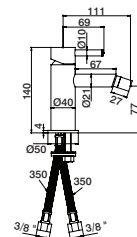

**Misturadora lavatório alta**

Basin mixer  
Monomando lavabo  
Mitigeur lavabo

GCT7905AM	VCC	116,70 €
GCT7905AZ	VCC	116,70 €

**Misturadora bidé**

Basin mixer  
Monomando lavabo  
Mitigeur lavabo

GCT7908AM	VCC	85,50 €
GCT7908AZ	VCC	85,50 €