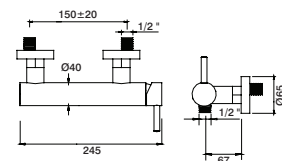

Misturadora banheira

Bath mixer
Mezclador bañera
Mitigeur baignoire

GCT7901AM		139,00 €
GCT7901AZ		139,00 €