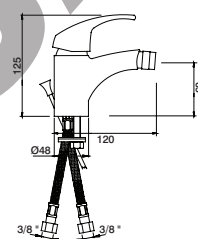

Misturadora bidé

Bidet mixer
Monomando bide
Mitigeur bidet

GTT2007		39,50 €
GTT2008	VDA	43,70 €

Misturadora duche

Shower mixer
Monomando ducha
Mitigeur douche

GTT2002		54,00 €