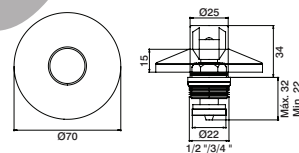

Castelo torneira passagem universal

Stop tap head
Montura p/ grifo passo
Tête robinet d'arrêt

GTT9945	1/2"	6,10 €
GTT9946	3/4"	7,00 €