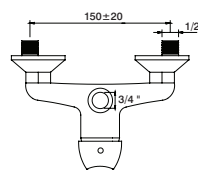

Shower mixer four column
Monomando ducha p/ columna
Mitigeur douche à colonne

GTT2002SS		46,40 €
-----------	--	---------

Misturadora duche c/ coluna extensível e inversor
 Shower mixer w/ column extensible and diverter
 Monomando ducha con columna extensible e derivador
 Mitigeur douche avec colonne extensible et inverseur