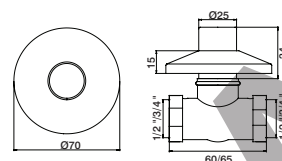

Misturadora banheira

Bath mixer
 Monomando bañera
 Mitigeur baignoire

GTT2001	65,50 €
GTT2001S	55,80 €

GOT0044 GOT0081LL 6 l/m 20 l/m

Torneira passagem universal

Stop tap
Llave paso
Robinet d'arrêt

GTT9939	1/2"	11,70 €
GTT9940	3/4"	13,60 €