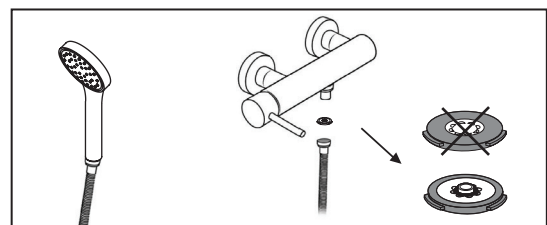

Para nós é líquido: agir hoje garante o amanhã.

For us is clear: act today to ensure tomorrow.

Para nosotros el agua es vida: tomar medidas hoy nos asegura el mañana.

Pour nous, il est évident qu'en agissant dès aujourd'hui nous préparons demain.

Cartucho
Cartridge
Cartucho
Cartuche

Funcionamento

“Abertura Duplo Patamar”:

Funciona em dois patamares, com resistência de um “clic” entre os patamares de fluxo reduzido(4,5Lts) e fluxo total (8 Lts).

“Opening Double Level Flow Rate”

It works in two flow rate levels, with resistance of a “clic” between the reduced (4,5Lts) and total (8 Lts) flows.

“Apertura con Doble Nivel”

Funciona en dos niveles, con resistencia de un “clic” entre los niveles de flujo reducido (4,5Lts) y flujo total (8 Lts).

“Ouverture avec Double Niveau”

Il fonctionne à deux niveaux, avec une résistance d’un “clic” entre les niveaux de débits réduit (4,5Lts) et total (8 Lts).

Vantagens

“Grande Economia de Água”

A resistência do “clic”, força a opção de abertura em fluxo reduzido, com economia de 50% no consumo de água.

“Saving water”

The “clic” resistance allows the option of reduced flow opening, with 50% saving in water consumption.

“Ahorro del agua.”

La resistencia al “clic” permite la opción de apertura de flujo reducida, con un ahorro del 50% en el consumo de agua.

“Économie d'eau”

La résistance au «clic» permet l'option d'une ouverture à débit réduit avec une économie d'eau de 50%.

Limitadores de caudal:

Flow limiter:

Limitador de caudal:

Limiteur de débit:

- -Chuveiro fixo: 10lts/m
- -Shower rose: 10lts/m
- -Rociador: 10lts/m
- -Pomme douche: 10lts/m

- -Chuveiro de mão: 6lts/m
- -Handshower: 6lts/m
- -Mango Ducha: 6lts/m
- -Douchette: 6lts/m