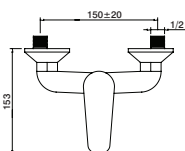

Misturadora duche saída superior p/ coluna

Shower mixer four column
Monomando ducha p/ columna
Mitigeur douche à colonne

GTT2002SS		46,40 €