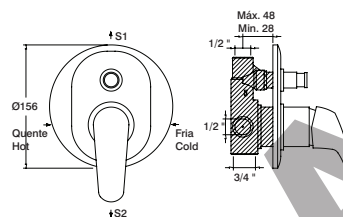

Misturadora banho - duche encastrar

Concealed bath - shower mixer
Monomando baño - ducha empotrar
Mitigeur bain - douche encastrer

GTT2019	S2 → (2 Saídas)	84,80 €

GOT0362

Conjunto duche Nº2 - 2 saídas

N.2 shower set - 2 outlets
Conjunto ducha Nº2 - 2 salidas
Ensemble douche Nº2 - 2 sorties

Nº2	156,50€

Nº2:

GTT2019	Misturadora Mixer Monomando Mitigeur
GDI0012	Tomada água c/ suporte Water outlet Toma água Sortie d'eau
GHT1310	Flexível 150cm Flexible Flexo Flexible
GHT0002	Chuveiro telefone Hand shower Mango Ducha Douchette
HOI0031	Chuveiro Ø10cm c/ haste Shower head Ø10cm + arm Rociador Ø10cm + brazo Pomme douche Ø10cm + bras

Misturadora banheira

Bath mixer
Monomando bañera
Mitigeur baignoire

GTT2001	65,50 €
GTT2001S	55,80 €

GOT0044 GOT0081LL 6 l/m 20 l/m