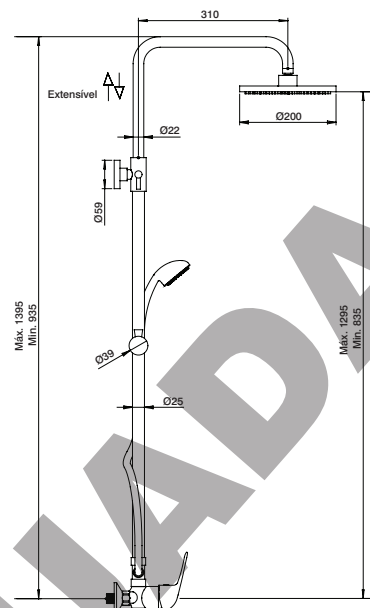

GTT2002BEXT Ø20 183,00 €

Misturadora duche encastrar
 Concealed shower mixer
 Monomando ducha empotrar
 Mitigeur douche encastrer

GTT2009 S1 → (1 Saída) 43,60 €

Conjunto duche Nº1 - 1 saída
 N.1 shower set - 1 outlet
 Conjunto ducha Nº1 - 1 salida
 Ensemble douche Nº1 - 1 sortie