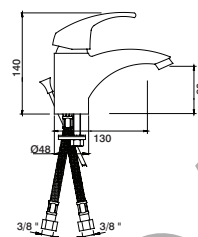

- Chuveiro de mão: 6lts/m
- Handshower: 6lts/m
- Mango Ducha: 6lts/m
- Douchette: 6lts/m

Misturadora lavatório

Basin mixer
Monomando lavabo
Mitigeur lavabo

GTT2003		44,90 €
GTT2004	VDA	49,10 €

Misturadora bidé