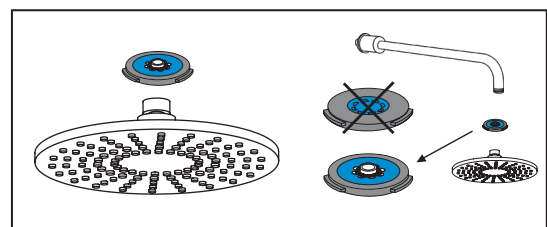

“Ouverture avec Double Niveau”

Il fonctionne à deux niveaux, avec une résistance d’un “clic” entre les niveaux de débits réduit (4,5Lts) et total (8 Lts).

Vantagens

“Grande Economia de Água”

A resistência do “clic”, força a opção de abertura em fluxo reduzido, com economia de 50% no consumo de água.

“Saving water”

The “clic” resistance allows the option of reduced flow opening, with 50% saving in water consumption.

“Ahorro del agua.”

La resistencia al “clic” permite la opción de apertura de flujo reducida, con un ahorro del 50% en el consumo de agua.

“Économie d'eau”

La résistance au «clic» permet l'option d'une ouverture à débit réduit avec une économie d'eau de 50%.

Limitadores de caudal:

Flow limiter:

Limitador de caudal:

Limiteur de débit:

- Chuveiro fixo: 10lts/m
- Shower rose: 10lts/m
- Rociador: 10lts/m
- Pomme douche: 10lts/m

- Chuveiro de mão: 6lts/m
- Handshower: 6lts/m
- Mango Ducha: 6lts/m
- Douchette: 6lts/m

Misturadora lavatório

Basin mixer
Monomando lavabo
Mitigeur lavabo

GTT2003		44,90 €
GTT2004	VDA	49,10 €

Misturadora bidé