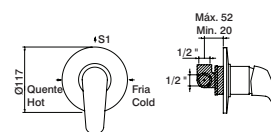

Shower mixer four column
Monomando ducha p/ columna
Mitigeur douche à colonne

GTT2002SS		46,40 €
-----------	--	---------

Misturadora duche c/ coluna extensível e inversor
 Shower mixer w/ column extensible and diverter
 Monomando ducha con columna extensible e derivador
 Mitigeur douche avec colonne extensible et inverseur

GTT2002BEXT Ø20 183,00 €

Misturadora duche encastrar
 Concealed shower mixer
 Monomando ducha empotrar
 Mitigeur douche encastrer

GTT2009 S1 → (1 Saída) 43,60 €

Conjunto duche Nº1 - 1 saída
 N.1 shower set - 1 outlet
 Conjunto ducha Nº1 - 1 salida
 Ensemble douche Nº1 - 1 sortie