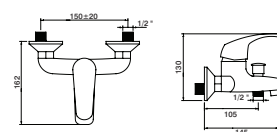

GOT0044 GOT0081LL 6 l/m 20 l/m