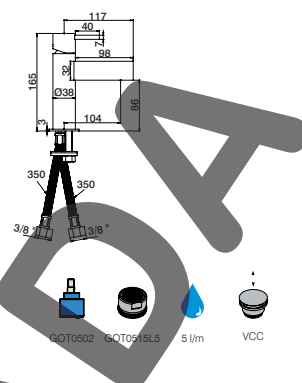

ofa plana

DESCONTO CONTINUADA

**Misturadora lavatório**

Basin mixer  
Monomando lavabo  
Mitigeur lavabo

GCT0803		111,20 €
GCT0804	VCC	118,80 €

**Misturadora lavatório alta**

High basin mixer  
Monomando lavabo alta  
Mitigeur lavabo haute