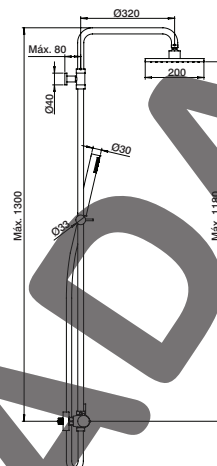

Misturadora duche c/ inversor integrado + coluna

Simple shower mixer with diverter + column
Monomando ducha c/ derivador + columna
Mitigeur douche avec inverseur + colonne

GCT0802BN Ø20 306,60 €