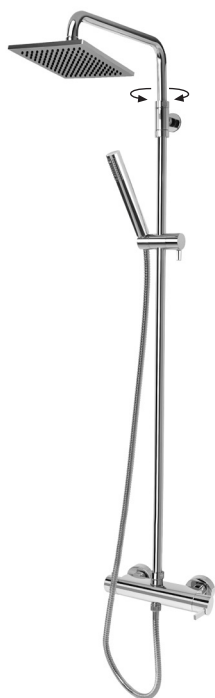

GCT0805S		153,70 €
GCT0805	VCC	164,20 €

**Misturadora bidé**

Bidet mixer  
Monomando bide  
Mitigeur bidet

GCT0807		111,20 €
GCT0808	VCC	118,80 €

**Misturadora duche**

Shower mixer  
Monomando ducha  
Mitigeur douche

GCT0802		126,80 €
---------	--	----------

**Misturadora duche c/ inversor integrado p/ coluna**

Simple shower mixer w/ diverter for column  
Monomando ducha con derivador p/ columna  
Mitigeur douche avec inverseur pour colonne

GCT0802SSN		115,10 €
------------	--	----------

**Misturadora duche c/ inversor integrado + coluna**

Simple shower mixer with diverter + column  
 Monomando ducha c/ derivador + columna  
 Mitigeur douche avec inverseur + colonne

GCT0802BN Ø20 306,60 €

**Misturadora duche encastrar**

Concealed shower mixer  
 Monomando ducha empotrar  
 Mitigeur douche encastrer

GCT0809 S1 → (1 Saída) 63,40 €

**Nº1**

- GCT0809 **Misturadora**  
Mixer  
Monomando  
Mitigeur
- GDI0016 **Tomada água**  
Water outlet  
Toma água  
Sortie d'eau
- GHT1310 **Flexível 150cm**  
Flexible  
Flexo  
Flexible
- GHT0026 **Chuveiro Telefone**  
Hand shower  
Mango Ducha  
Douchette
- III0012 **Rampa**  
Sliding bar  
Barra ducha  
Barre Douche