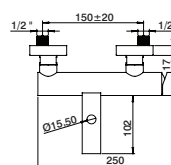

GOT0042 10 l/m 6 l/m 20 l/m

DESCONTINUADA