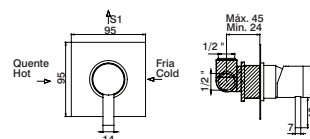

GCT0802BN Ø20 306,60 €

**Misturadora duche encastrar**

Concealed shower mixer  
 Monomando ducha empotrar  
 Mitigeur douche encastrer

GCT0809 S1 → (1 Saída) 63,40 €

**Nº1**

- GCT0809 **Misturadora**  
Mixer  
Monomando  
Mitigeur
- GDI0016 **Tomada água**  
Water outlet  
Toma água  
Sortie d'eau
- GHT1310 **Flexível 150cm**  
Flexible  
Flexo  
Flexible
- GHT0026 **Chuveiro Telefone**  
Hand shower  
Mango Ducha  
Douchette
- III0012 **Rampa**  
Sliding bar  
Barra ducha  
Barre Douche