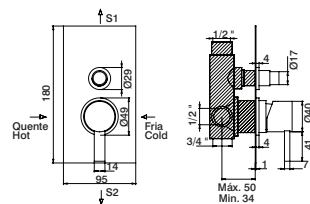

Conjunto duche N°2 - 1 saída

N.2 shower set - 1 outlet
Conjunto ducha N°2 - 1 salida
Ensemble douche N°2 - 1 sortie

N°2	176,40 €

N°2:

GCT0809

Misturadora
Mixer
Monomando
Mitigeur

III0018

Rampa c/ tomada água
Sl.bar w/ Water outlet
Barra c/ toma água
Barre avec sorti d'eau

GHT1310

Flexível 150cm
Flexible
Flexo
Flexible

GHT0026

Chuveiro Telefone
Hand shower
Mango Ducha
Douchette

Misturadora banho - duche encastrar

Concealed bath - shower mixer
Monomando baño - ducha empotrar
Mitigeur bain - douche encastrer

GCT0819	S2 → (2 Saídas)	107,80 €

GOT0042

Conjunto duche N°3 - 2 saídas

N.3 shower set - 2 outlets
Conjunto ducha N°3 - 2 salidas
Ensemble douche N°3 - 2 sorties

N°3	270,20 €

N°3:

GCT0819

Misturadora
Mixer
Monomando
Mitigeur

GDI0015

Tomada água c/ suporte
Water outlet
Toma água
Sortie d'eau

GHT1310

Flexível 150cm
Flexible
Flexo
Flexible

GHT0026

Chuveiro Telefone
Hand shower
Mango Ducha
Douchette

HAT0530

Haste Chuveiro 35cm
Shower arm 35cm
Braço ducha 35cm
Bras duche 35cm

HOI0017

Chuveiro 20x20cm
Shower head 20x20cm
Rociador 20x20cm
Pomme douche 20x20cm