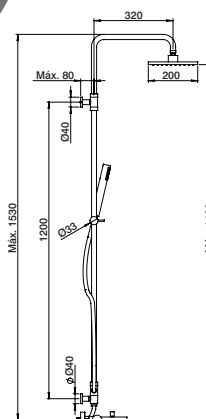

GOT0042 10 l/m 6 l/m 20 l/m

DESCONTINUADA