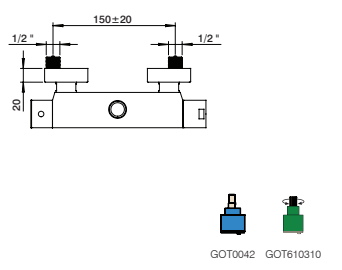

Misturadora duche c/ inversor integrado p/ coluna

Simple shower mixer w/ diverter for column
Monomando ducha con derivador p/ columna
Mitigeur douche avec inverseur pour colonne

GCT0802SSN		115,10 €