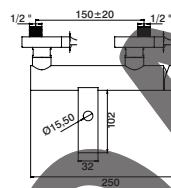

GOT0042 6 l/m 20 l/m