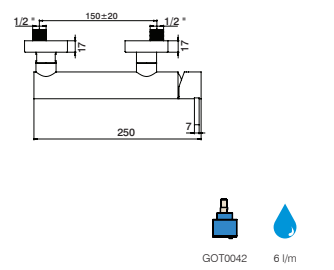

Misturadora duche

Shower mixer
Monomando ducha
Mitigeur douche

GCT0802		126,80 €