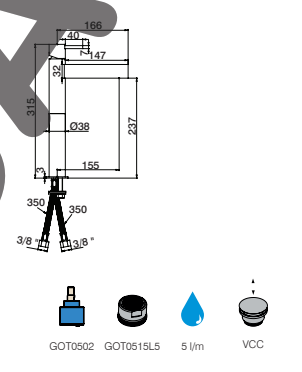

Misturadora lavatório alta

High basin mixer
Monomando lavabo alta
Mitigeur lavabo haute

GCT0805S		153,70 €
GCT0805	VCC	164,20 €