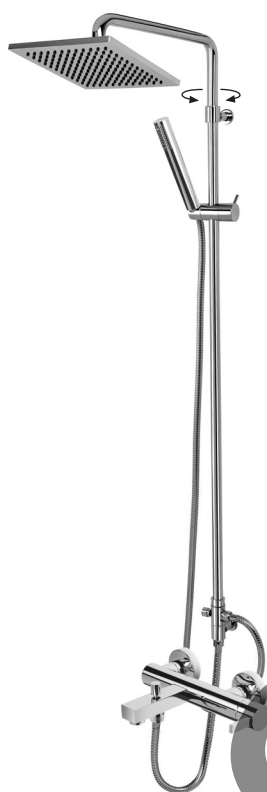

GCT0802		126,80 €
---------	--	----------

**Misturadora duche c/ inversor integrado p/ coluna**

Simple shower mixer w/ diverter for column  
Monomando ducha con derivador p/ columna  
Mitigeur douche avec inverseur pour colonne

N°3	270,20 €
-----	----------

**N°3:**

GCT0819

**Misturadora**  
 Mixer  
 Monomando  
 Mitigeur

GDI0015

**Tomada água c/ suporte**  
 Water outlet  
 Toma água  
 Sortie d'eau

GHT1310

**Flexível 150cm**  
 Flexible  
 Flexo  
 Flexible

GHT0026

**Chuveiro Telefone**  
 Hand shower  
 Mango Ducha  
 Douchette

HAT0530

**Haste Chuveiro 35cm**  
 Shower arm 35cm  
 Braço ducha 35cm  
 Bras duche 35cm

HOI0017

**Chuveiro 20x20cm**  
 Shower head 20x20cm  
 Rociador 20x20cm  
 Pomme douche 20x20cm

**Misturadora banheira**

Bath mixer  
Mezclador bañera  
Mitigeur baignoire

GCT0801		179,00 €
GCT0801S		158,00 €

GOT0042 6 l/m 20 l/m

**Misturadora banheira c/ coluna e inversor**

Bath mixer w/ column and diverter  
Monomando baño con columna e derivador  
Mitigeur baignoire avec colonne et inverseur