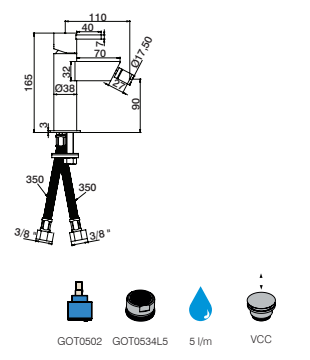

Misturadora bidé

Bidet mixer
Monomando bide
Mitigeur bidet

GCT0807		111,20 €
GCT0808	VCC	118,80 €