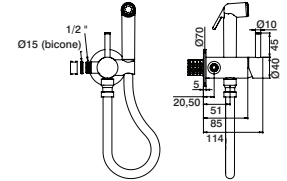

Misturadora p/ canalização exterior c/ kit higiénico

Mixer for exterior plumbing w/ hygienic set
Monomando p/ plomería exterior c/ kit higienico
Mitigeur pour plomberie extérieure avec kit higiénique
GCT9526 80,40 €