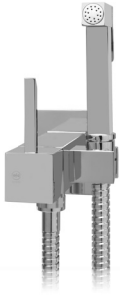

Misturadora semi-encastar quadrada c/ kit higiénico

Semi-concealed square mixer w/ hygienic set
Monomando semi-empotrar cuadrado c/ kit higienico
Mitigeur semi-encasté carré avec kit higiénique
GCT9542 133,70 €

Misturadora p/ canalização exterior c/ kit higiénico

Mixer for exterior plumbing w/ hygienic set
Monomando p/ plomería exterior c/ kit higienico
Mitigeur pour plomberie extérieure avec kit higiénique
GCT9526 80,40 €

Torneira encastar c/ kit higiénico

Concealed tap w/ hygienic set
Grifo empotrar c/ kit higienico
Robinet encasté avec kit higiénique
GCT9523 101,40 €

Torneira compacta c/ kit higiénico

Compact tap w/ hygienic set
Grifo compacto c/ kit higienico
Robinet compact avec kit higiénique
GCT9520 59,40 €
GCT9520PR 96,30 €
GCT9520DR 105,10 €
GCT9520NE 84,70 €
GCT9520OE 119,30 €

Kit higiénico c/ válvula segurança NEW

Hygienic set w/ safety valve NEW
Kit higienico c/ válvula de seguridad NEW
Kit higiénique avec soupape de sécurité NEW
GDT0501N 49,90 €