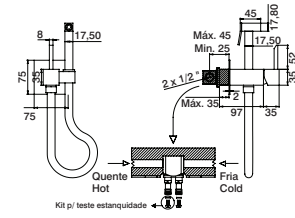

Misturadora semi-encastar quadrada c/ kit higiénico

Semi-concealed square mixer w/ hygienic set
Monomando semi-empotrar cuadrado c/ kit higienico
Mitigeur semi-encasté carré avec kit higiénique
GCT9542 133,70 €