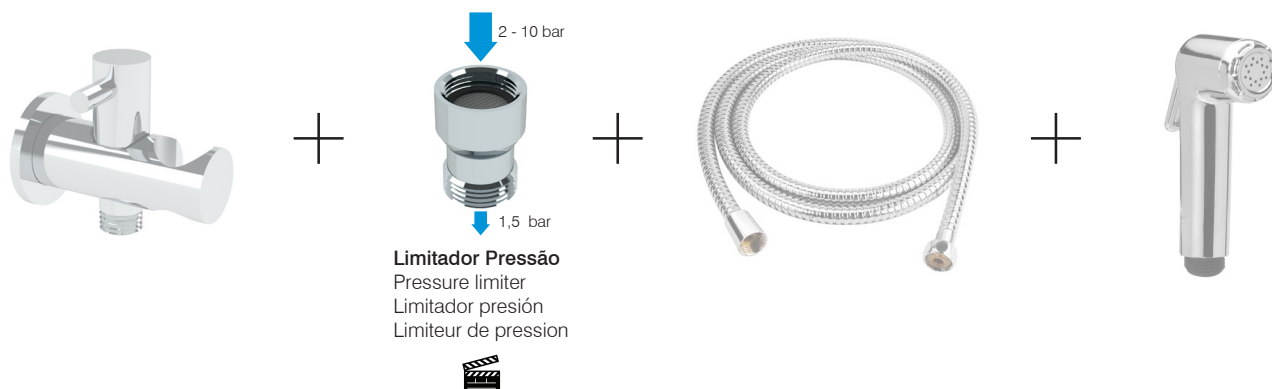

For greater system safety and personal hygiene, most faucets are equipped with a “pressure limiter” at 1,5 Kg/cm² (GDT1005).

ducha shut-off

Las duchas de botón, también conocidas como grifos o duchas de enclavamiento, deben aplicarse con un grifo o un mezclador de corte - nunca directamente a una salida de agua libre.

Estas duchas no tienen resistencia para soportar directamente la presión de la red de suministro de agua, así como los flexibles que generalmente se suministran juntas.

Para una mayor seguridad del sistema e higiene personal, la mayoría de los grifos están equipados con un “limitador de presión” a 1,5 Kg/cm² (GDT1005).

douchette hygienique

Les douches à bouton, également appelées douches à robinet, doivent être appliquées avec un robinet ou un mélangeur de coupe - jamais directement sur une sortie d'eau libre.

Ces douchettes n'ont pas de résistance pour résister directement à la pression de pression du réseau d'alimentation en eau, ainsi qu'aux tuyaux flexibles qui sont généralement alimentés ensemble.

Pour plus de sécurité du système et d'hygiène personnelle, la plupart des robinets sont équipés d'un “limiteur de pression” à 1,5 Kg/cm² (GDT1005).