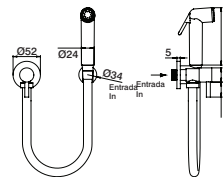

Kit higiénico c/ válvula segurança NEW

Hygienic set w/ safety valve NEW
 Kit higienico c/ válvula de seguridad NEW
 Kit higiénique avec soupape de sécurité NEW
 GDT0501N 49,90 €

Torneira c/ kit higiénico

Tap w/ hygienic set
Grifo c/ kit higienico
Robinet avec kit hygiénique

GCT9521 22,40 €

6 l/m

Torneira quadrada c/ kit higiénico

Square tap w/ hygienic set
Grifo cuadrado c/ kit higienico
Robinet carré avec kit hygiénique