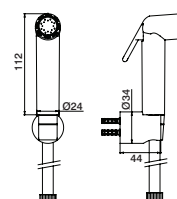

6 l/m

Limitador Pressão ≤ 10 bar → 1,5 bar

Pressure limiter ≤ 10 bar → 1,5 bar
 Limitador presión ≤ 10 bar → 1,5 bar
 Limiteur de pression ≤ 10 bar → 1,5 bar

GDT1005 5,90 €

Chuveiro higiénico cromo
 Chromed hand shower shut-off
 Mango ducha shut-off cromo
 Douchette hygienique chrome