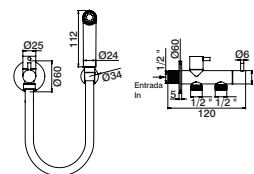

GCT9519 24,10 €

6 l/m

Torneira dupla saída c/ kit higiénico

Doble output tap w/ hygienic set
Grifo doble salida c/ kit higienico
Robinet double sortie avec kit hygiénique

GCT9520DS 45,30 €

6 l/m

Kit higiénico simples