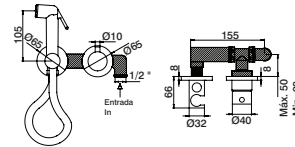

Torneira encastar c/ kit higiénico

Concealed tap w/ hygienic set
Grifo empotrar c/ kit higienico
Robinet encasté avec kit higiénique
GCT9523 101,40 €