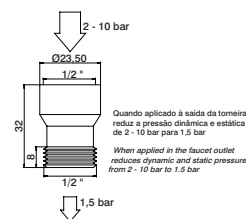

6 l/m

Limitador Pressão ≤ 10 bar → 1,5 bar

Pressure limiter ≤ 10 bar → 1,5 bar
 Limitador presión ≤ 10 bar → 1,5 bar
 Limiteur de pression ≤ 10 bar → 1,5 bar

GDT1005 5,90 €

Chuveiro higiénico cromo
 Chromed hand shower shut-off
 Mango ducha shut-off cromo
 Douchette hygienique chrome