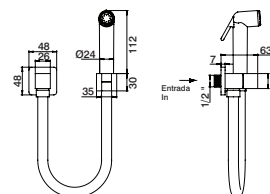

Tap w/ hygienic set
Grifo c/ kit higienico
Robinet avec kit hygiénique

GCT9521 22,40 €

6 l/m

Torneira quadrada c/ kit higiénico

Square tap w/ hygienic set
Grifo cuadrado c/ kit higienico
Robinet carré avec kit hygiénique

GCT9519 24,10 €

6 l/m

Torneira dupla saída c/ kit higiénico

Doble output tap w/ hygienic set
Grifo doble salida c/ kit higienico
Robinet double sortie avec kit hygiénique

GCT9520DS 45,30 €

6 l/m

Kit higiénico simples