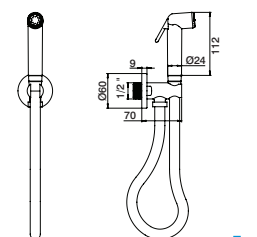

Torneira encastar c/ kit higiénico

Concealed tap w/ hygienic set
 Grifo empotrar c/ kit higienico
 Robinet encasté avec kit higiénique
 GCT9523 101,40 €

Torneira compacta c/ kit higiénico

Compact tap w/ hygienic set
 Grifo compacto c/ kit higienico
 Robinet compact avec kit higiénique
 GCT9520 59,40 €
 GCT9520PR 96,30 €
 GCT9520DR 105,10 €
 GCT9520NE 84,70 €
 GCT9520OE 119,30 €

Kit higiénico c/ válvula segurança NEW

Hygienic set w/ safety valve NEW
 Kit higienico c/ válvula de seguridad NEW
 Kit higiénique avec soupape de sécurité NEW
 GDT0501N 49,90 €

Torneira c/ kit higiénico