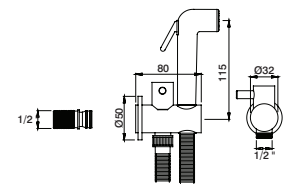

Torneira encastar c/ kit higiénico

Concealed tap w/ hygienic set
 Grifo empotrar c/ kit higienico
 Robinet encasté avec kit higiénique
 GCT9523 101,40 €

Torneira compacta c/ kit higiénico

Compact tap w/ hygienic set
 Grifo compacto c/ kit higienico
 Robinet compact avec kit higiénique
 GCT9520 59,40 €
 GCT9520PR 96,30 €
 GCT9520DR 105,10 €
 GCT9520NE 84,70 €
 GCT9520OE 119,30 €