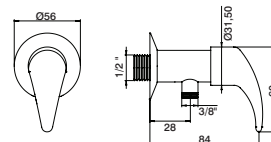

**Torneira lavatório**

Basin tap  
 Grifo lavabo  
 Robinet lavabo

GTT1325 21,20 €

GOT0081

12 l/m

**Torneira esquadria**

Angle tap  
Grifo escuadro  
Robinet e'querre

GTT1300	1/2"x3/8"	14,90 €
GTT1301	1/2"x1/2"	14,90 €