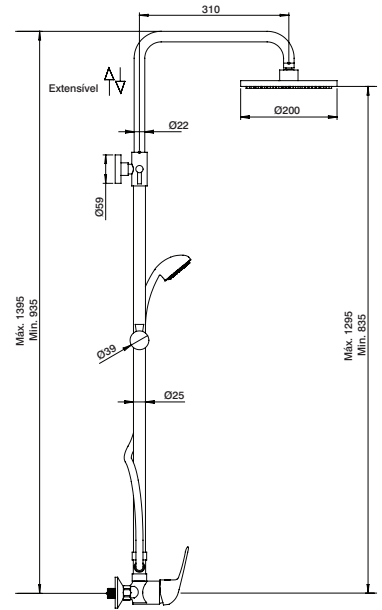

Misturadora duche c/ colona extensível e inversor
Shower mixer w/ column extensible and diverter
Monomando ducha con columna extensible e derivador
Mitigeur douche avec colonne extensible et inverseur

GTT1002BEXT   Ø20   180,20 €