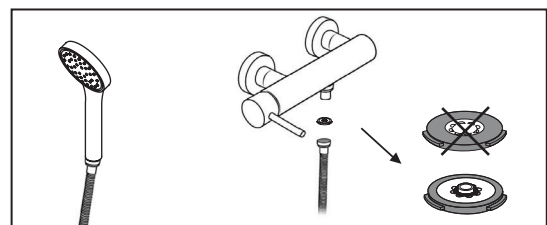

“Ahorro del agua.”

La resistencia al “clic” permite la opción de apertura de flujo reducida, con un ahorro del 50% en el consumo de agua.

“Économie d'eau”

La résistance au «clic» permet l'option d'une ouverture à débit réduit avec une économie d'eau de 50%.

Limitadores de caudal:

Flow limiter:

Limitador de caudal:

Limiteur de débit:

- Chuveiro fixo: 10lts/m
- Shower rose: 10lts/m
- Rociador: 10lts/m
- Pomme douche: 10lts/m

- Chuveiro de mão: 6lts/m
- Handshower: 6lts/m
- Mango Ducha: 6lts/m
- Douchette: 6lts/m