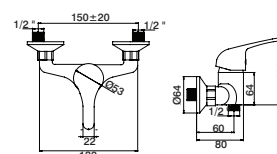

Misturadora lavatório

Basin mixer
Monomando lavabo
Mitigeur lavabo

GTT1003		37,20 €
GTT1004	VDA	41,40 €

Misturadora bidé

Bidet mixer
Monomando bide
Mitigeur bidet

GTT1007		37,90 €
GTT1008	VDA	42,10 €

Misturadora duche

Shower mixer
Monomando ducha
Mitigeur douche

GTT1002		52,30 €

Misturadora duche saída superior p/ coluna

Shower mixer four column
Monomando ducha p/ columna
Mitigeur douche à colonne

GTT1002SS		45,00 €