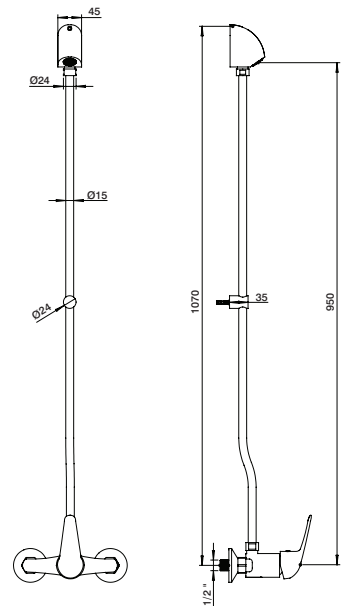

Misturadora duche c/ colona anti-vandalismo
Simple shower mixer for vandal proof column
Monomando ducha c/ columna antivandálico
Mitigeur douche avec colonne inviolable

GTT1002BSTP   122,40 €