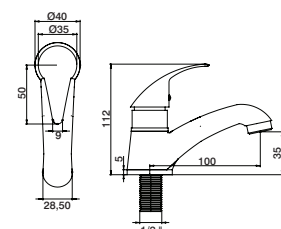

**Torneira lavatório**

Basin tap  
 Grifo lavabo  
 Robinet lavabo

GTT1325 21,20 €

GOT0081

12 l/m

**Torneira esquadria**

Angle tap  
Grifo escuadro  
Robinet e'querre

GTT1300	1/2"x3/8"	14,90 €
GTT1301	1/2"x1/2"	14,90 €