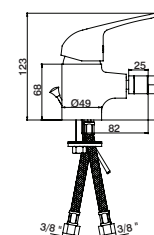

Misturadora duche

Shower mixer
Monomando ducha
Mitigeur douche

GTT1002		52,30 €