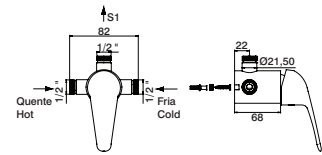

Misturadora duche p/ canalização exterior

Shower mixer for outdoor plumbing
Monomando ducha p/ fontanería exterior
Mitigeur douche à plomberie extérieure

GTT1009CE S1 → (1 Saída) 55,00 €

GOT0364