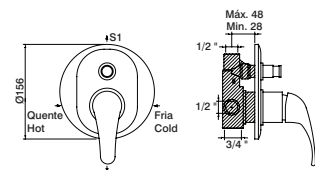

GTT1009CE S1 → (1 Saída) 55,00 €

GOT0364

**Misturadora banho - duche encastrar**

Concealed bath - shower mixer  
 Monomando baño - ducha empotrar  
 Mitigeur bain - douche encastrer

GTT1019 S2 → (2 Saídas) 82,90 €

**Torneira lavatório**

Basin tap  
 Grifo lavabo  
 Robinet lavabo

GTT1325 21,20 €

GOT0081

12 l/m

**Torneira esquadria**

Angle tap  
Grifo escuadro  
Robinet e'querre

GTT1300	1/2"x3/8"	14,90 €
GTT1301	1/2"x1/2"	14,90 €