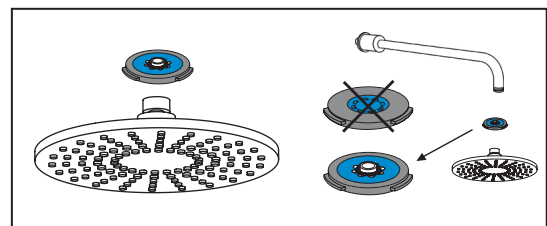

“Ahorro del agua.”

La resistencia al “clic” permite la opción de apertura de flujo reducida, con un ahorro del 50% en el consumo de agua.

“Économie d'eau”

La résistance au «clic» permet l'option d'une ouverture à débit réduit avec une économie d'eau de 50%.

Limitadores de caudal:

Flow limiter:

Limitador de caudal:

Limiteur de débit:

- Chuveiro fixo: 10lts/m
- Shower rose: 10lts/m
- Rociador: 10lts/m
- Pomme douche: 10lts/m

- Chuveiro de mão: 6lts/m
- Handshower: 6lts/m
- Mango Ducha: 6lts/m
- Douchette: 6lts/m