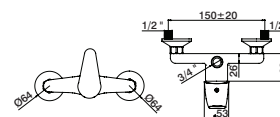

### Misturadora duche saída superior p/ coluna

Shower mixer four column  
Monomando ducha p/ columna  
Mitigeur douche à colonne

GTT1002SS		45,00 €
-----------	--	---------

**Misturadora duche c/ colona extensível e inversor**  
 Shower mixer w/ column extensible and diverter  
 Monomando ducha con columna extensible e derivador  
 Mitigeur douche avec colonne extensible et inverseur