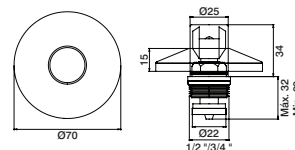

Castelo torneira passagem universal

Stop tap head
Montura p/ grifo passo
Tête robinet d'arrêt

GTT9945	1/2"	6,10 €
GTT9946	3/4"	7,00 €