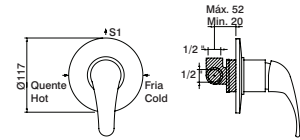

GTT1002BSTP    122,40 €

**Misturadora duche encastrar**

Concealed shower mixer  
 Monomando ducha empotrar  
 Mitigeur douche encastrer

GTT1009 41,90 €

**Misturadora duche p/ canalização exterior**

Shower mixer for outdoor plumbing  
 Monomando ducha p/ fontanería exterior  
 Mitigeur douche à plomberie extérieure

GTT1009CE S1 → (1 Saída) 55,00 €

GOT0364

**Misturadora banho - duche encastrar**

Concealed bath - shower mixer  
 Monomando baño - ducha empotrar  
 Mitigeur bain - douche encastrer

GTT1019 S2 → (2 Saídas) 82,90 €