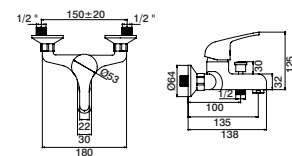

GOT0044

GOT0081LL

6 l/m

20 l/m