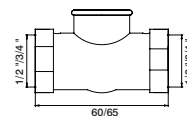

Caixa passagem p/ torneira encastrar

Stop tap body
Cuerpo llave paso
Corps robinet d'arrêt

GDT1201	1/2"	4,80 €
GDT1202	3/4"	6,60 €