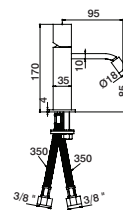

Misturadora bidé

Bidet mixer
Monomando bide
Mitigeur bidet

GCT5007		112,20 €
GCT5008	VCC	119,90 €

Misturadora duche

Shower mixer
Monomando ducha
Mitigeur douche

GCT5002		169,60 €
GCT5002S	VCC	150,50 €