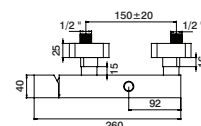

Misturadora lavatório

Basin mixer
Monomando lavabo
Mitigeur lavabo

GCT5003		111,00 €
GCT5004	VCC	118,60 €

Misturadora lavatório alta

High basin mixer
Monomando lavabo alta
Mitigeur lavabo haute

GCT5005S		160,60 €
GCT5005	VCC	168,20 €

Misturadora lavatório encastrar BOX

Concealed basin mixer BOX
Monomando lavabo empotrar BOX
Mitigeur lavabo encastrer BOX

GCT5020BOX		301,70 €

Misturadora bidé

Bidet mixer
Monomando bide
Mitigeur bidet

GCT5007		112,20 €
GCT5008	VCC	119,90 €

Misturadora duche

Shower mixer
Monomando ducha
Mitigeur douche

GCT5002		169,60 €
GCT5002S	VCC	150,50 €