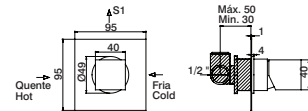

Show mixer w/ column and diverter
Monomando ducha con columna e derivador
Mitigeur douche avec colonne et inverseur

GCT5002B 20x20 493,30 €

Misturadora duche encastrar

Concealed shower mixer
Monomando ducha empotrar
Mitigeur douche encastrar

GCT5009 S1 → (1 Saída) 68,90 €

Conjunto duche Nº1 - 1 saída

N.1 shower set - 1 outlet
Conjunto ducha Nº1 - 1 salida
Ensemble douche Nº1 - 1 sortie

Nº1 221,70 €

Nº1:

- GCT5009 **Misturadora**
Mixer
Monomando
Mitigeur
- GDI0013 **Tomada água**
Water outlet
Toma água
Sortie d'eau
- GHT1310 **Flexível 150cm**
Flexible
Flexo
Flexible
- GHT0014 **Chuveiro telefone**
Hand shower
Mango Ducha
Douchette
- III0006N **Rampa 70cm**
Sliding bar
Barra ducha
Barre Douche