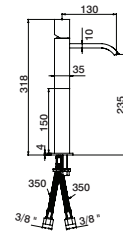

GCT5005S		160,60 €
GCT5005	VCC	168,20 €

Misturadora lavatório encastrar BOX

Concealed basin mixer BOX
Monomando lavabo empotrar BOX
Mitigeur lavabo encastrer BOX

GCT5020BOX		301,70 €
------------	--	----------