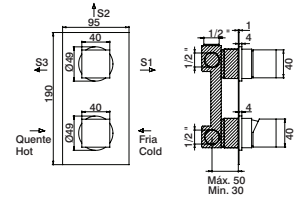

GCT5009 S1 → (1 Saída) 68,90 €

Conjunto duche Nº1 - 1 saída

N.1 shower set - 1 outlet
Conjunto ducha Nº1 - 1 salida
Ensemble douche Nº1 - 1 sortie

Nº1 221,70 €

Nº1:

- GCT5009 **Misturadora**
Mixer
Monomando
Mitigeur
- GDI0013 **Tomada água**
Water outlet
Toma água
Sortie d'eau
- GHT1310 **Flexível 150cm**
Flexible
Flexo
Flexible
- GHT0014 **Chuveiro telefone**
Hand shower
Mango Ducha
Douchette
- III0006N **Rampa 70cm**
Sliding bar
Barra ducha
Barre Douche

Misturadora banho - duche encastrar placa

Concealed plate bath - shower mixer

Monomando baño - ducha empotrar tablero

Mitigeur bain - douche encastrer conseil

GCT5009S2	S2 → (2 Saídas)	163,20 €
GCT5009S3	S3 → (3 Saídas)	188,70 €