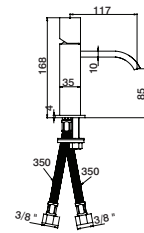

Misturadora lavatório

Basin mixer
Monomando lavabo
Mitigeur lavabo

GCT5003		111,00 €
GCT5004	VCC	118,60 €