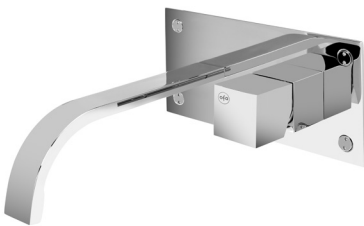

kool

puro minimalismo
pure minimalism

ofa kool

Misturadora lavatório

Basin mixer
Monomando lavabo
Mitigeur lavabo

GCT5003		111,00 €
GCT5004	VCC	118,60 €

Misturadora lavatório alta

High basin mixer
Monomando lavabo alta
Mitigeur lavabo haute

GCT5005S		160,60 €
GCT5005	VCC	168,20 €

Misturadora lavatório encastrar BOX

Concealed basin mixer BOX
Monomando lavabo empotrar BOX
Mitigeur lavabo encastrer BOX

GCT5020BOX		301,70 €
------------	--	----------

Misturadora bidé

Bidet mixer
Monomando bide
Mitigeur bidet

GCT5007		112,20 €
GCT5008	VCC	119,90 €

Misturadora duche

Shower mixer
Monomando ducha
Mitigeur douche

GCT5002		169,60 €
GCT5002S	VCC	150,50 €

Misturadora duche c/ coluna e inversor

Show mixer w/ column and diverter
Monomando ducha con columna e derivador
Mitigeur douche avec colonne et inverseur

GCT5002B 20x20 493,30 €

Misturadora duche encastrar

Concealed shower mixer
Monomando ducha empotrar
Mitigeur douche encastrar