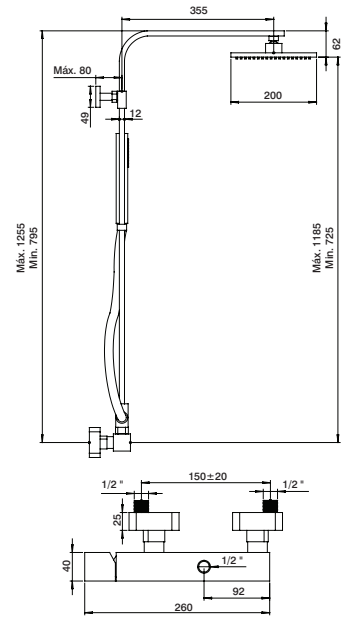

Show mixer w/ column and diverter
Monomando ducha con columna e derivador
Mitigeur douche avec colonne et inverseur

GCT5002B 20x20 493,30 €

Misturadora duche encastrar

Concealed shower mixer
Monomando ducha empotrar
Mitigeur douche encastrar