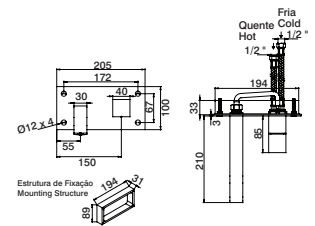

GCT5005S		160,60 €
GCT5005	VCC	168,20 €

Misturadora lavatório encastrar BOX

Concealed basin mixer BOX
Monomando lavabo empotrar BOX
Mitigeur lavabo encastrer BOX

GCT5020BOX		301,70 €
------------	--	----------