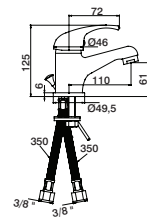

Misturadora bidé

Bidet mixer
Monomando bide
Mitigeur bidet

GST8007		24,70 €
GST8008	VDA	28,50 €