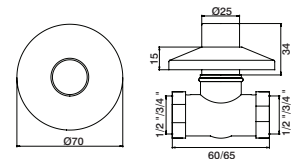

Torneira passagem universal

Stop tap
Llave paso
Robinet d'arrêt

GTT9939	1/2"	11,70 €
GTT9940	3/4"	13,60 €