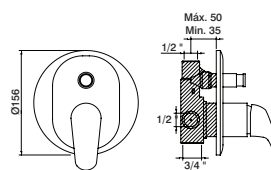

GST8009	S1 → (1 Saída)	38,00 €
---------	----------------	---------

Conjunto duche N°1 - 1 saída

N.1 shower set - 1 outlet
 Conjunto ducha N°1 - 1 salida
 Ensemble douche N°1 - 1 sortie

N°1 73,30 €

N°1:

- GST8009 **Misturadora**
Mixer
Monomando
Mitigeur
- GDI0010 **Tomada água**
Water outlet
Toma água
Sortie d'eau
- GHT1310 **Flexível 150cm**
Flexible
Flexo
Flexible
- GHT2761 **Suporte Rotativo**
Wall bracket
Soporte
Support
- GHT0002 **Chuveiro telefone**
Hand shower
Mango Ducha
Douchette

Misturadora banho - duche encastrar

Concealed bath - shower mixer
 Monomando baño - ducha empotrar
 Mitigeur bain - douche encastrer

GST8019 S2 → (2 Saídas) 76,00 €

GOT0042

Conjunto duche N°2 - 2 saídas

N.2 shower set - 2 outlets
 Conjunto ducha N°2 - 2 salidas
 Ensemble douche N°2 - 2 sorties