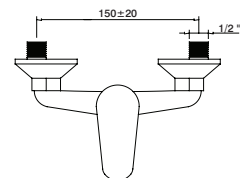

Misturadora lavatório

Basin mixer
Monomando lavabo
Mitigeur lavabo

GST8003		25,70 €
GST8004	VDA	29,50 €

Misturadora bidé

Bidet mixer
Monomando bide
Mitigeur bidet

GST8007		24,70 €
GST8008	VDA	28,50 €

Misturadora duche

Shower mixer
Monomando ducha
Mitigeur douche

GST8002		35,40 €

Misturadora duche encastrar

Concealed shower mixer
Monomando ducha empotrar
Mitigeur douche encastrer

GST8009	S1 → (1 Saída)	38,00 €