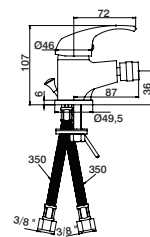

Misturadora duche

Shower mixer
Monomando ducha
Mitigeur douche

GST8002		35,40 €