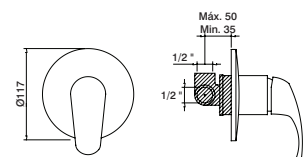

GST8009	S1 → (1 Saída)	38,00 €
---------	----------------	---------

Conjunto duche N°1 - 1 saída

N.1 shower set - 1 outlet
 Conjunto ducha N°1 - 1 salida
 Ensemble douche N°1 - 1 sortie

N°1 73,30 €

N°1:

- GST8009 **Misturadora**
Mixer
Monomando
Mitigeur
- GDI0010 **Tomada água**
Water outlet
Toma água
Sortie d'eau
- GHT1310 **Flexível 150cm**
Flexible
Flexo
Flexible
- GHT2761 **Suporte Rotativo**
Wall bracket
Soporte
Support
- GHT0002 **Chuveiro telefone**
Hand shower
Mango Ducha
Douchette