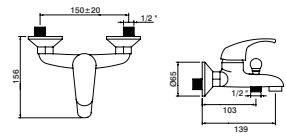

Misturadora banheiro

Bath mixer
Monomando bañera
Mitigeur baignoire

GST8001		46,00 €

Torneira passagem universal

Stop tap
Llave paso
Robinet d'arrêt

GTT9939	1/2"	11,70 €
GTT9940	3/4"	13,60 €

Castelo torneira passagem universal

Stop tap head
Montura p/ grifo passo
Tête robinet d'arrêt

GTT9945	1/2"	6,10 €
GTT9946	3/4"	7,00 €

Caixa passagem p/ torneira encastrar

Stop tap body
Cuerpo llave paso
Corps robinet d'arrêt

GDT1201	1/2"	4,80 €
GDT1202	3/4"	6,60 €

Kit aumento p/ torneira passagem universal

Extension kit for universal stop tap
Alargadera p/ grifo passo universal
Kit rallonge robinet d'arrêt universel

GDT5012	2cm	9,40 €
GDT5013	4cm	10,80 €