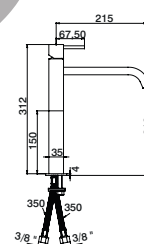

Misturadora lavatório alta

High basin mixer
Monomando lavabo alta
Mitigeur lavabo haute

GCT6005S		116,50 €
GCT6005	VCC	124,10 €

Misturadora lavatório encastrar

Concealed basin mixer
Monomando lavabo empotrar
Mitigeur lavabo encastrer

GCT6020		107,80 €
GCT6020B24	24cm	112,90 €
GCT6020B14	14cm	110,30 €