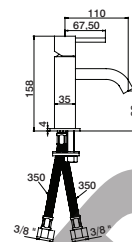

hpura

dualidade de formas cilíndricas e quadradas
the duality of cylindrical and square shapes

ofa hpura

Misturadora lavatório

Basin mixer
Monomando lavabo
Mitigeur lavabo

GCT6003		83,90 €
GCT6004	VCC	91,60 €