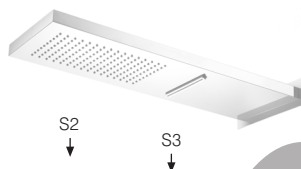

Nº3 370,10 €

Nº3:

GCT6009F3P3

Misturadora
 Mixer
 Monomando
 Mitigeur

HAT0555

Haste Chuveiro 35cm
 Shower arm 35cm
 Braço ducha 35cm
 Bras douche 35cm

HOI0017

Chuveiro 20x20cm
 Shower head 20x20cm
 Rociador 20x20cm
 Pomme douche 20x20cm

GDE0007

Bica Banheira
 Bath spout
 Caño Bañera
 Bec baignoire

Conjunto duche Nº4 - 3 saídas
 N.4 shower set - 3 outlets
 Conjunto ducha Nº4 - 3 salidas
 Ensemble douche Nº4 - 3 sorties

Nº4 635,70 €

Nº4:

GCT6009F3P3

Misturadora
 Mixer
 Monomando
 Mitigeur

HOI0105

Chuveiro c/ cascata
 Shower head + waterfall
 Rociador + cascada
 Pomme douche+cascade

Misturadora banho - duche encastrar placa
 Concealed plate bath - shower mixer
 Monomando baño - ducha empotrar tablero
 Mitigeur bain - douche encastrer conseil