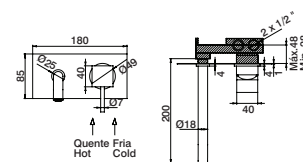

Misturadora lavatório

Basin mixer
Monomando lavabo
Mitigeur lavabo

GCT6003		83,90 €
GCT6004	VCC	91,60 €

Misturadora lavatório alta

High basin mixer
Monomando lavabo alta
Mitigeur lavabo haute

GCT6005S		116,50 €
GCT6005	VCC	124,10 €

Misturadora lavatório encastrar

Concealed basin mixer
Monomando lavabo empotrar
Mitigeur lavabo encastrer

GCT6020		107,80 €
GCT6020B24	24cm	112,90 €
GCT6020B14	14cm	110,30 €

Misturadora bidé

Bidet mixer
Monomando bide
Mitigeur bidet

GCT6007		86,50 €
GCT6008	VCC	94,10 €