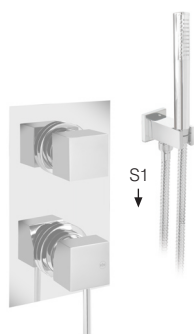

Conjunto duche Nº5 - 2 saídas
N.5 shower set - 2 outlets
Conjunto ducha Nº5 - 2 salidas
Ensemble douche Nº5 - 2 sorties

Nº5	266,40 €

Nº5:

GCT6009S2	Misturadora Mixer Monomando Mitigeur
GDI0014	Tomada água c/ suporte Water outlet Toma água Sortie d'eau
GHT1310	Flexível 150cm Flexible Flexo Flexible
GHT0026	Chuveiro Telefone Hand shower Mango Ducha Douchette
HAT0530	Haste Chuveiro 35cm Shower arm 35cm Braço ducha 35cm Bras douche 35cm
HOI0017ABS	Chuveiro 20x20cm Shower head 20x20cm Rociador 20x20cm Pomme douche 20x20cm