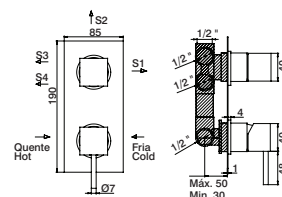

Conjunto duche Nº5 - 2 saídas
N.5 shower set - 2 outlets
Conjunto ducha Nº5 - 2 salidas
Ensemble douche Nº5 - 2 sorties

Nº5	266,40 €

Nº5:

GCT6009S2	Misturadora Mixer Monomando Mitigeur
GDI0014	Tomada água c/ suporte Water outlet Toma água Sortie d'eau
GHT1310	Flexível 150cm Flexible Flexo Flexible
GHT0026	Chuveiro Telefone Hand shower Mango Ducha Douchette
HAT0530	Haste Chuveiro 35cm Shower arm 35cm Braço ducha 35cm Bras douche 35cm
HOI0017ABS	Chuveiro 20x20cm Shower head 20x20cm Rociador 20x20cm Pomme douche 20x20cm