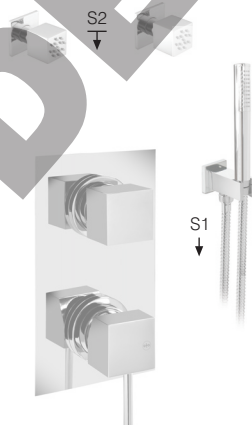

GDE0007

Bica Banheira
 Bath spout
 Caño Bañera
 Bec baignoire

Conjunto duche Nº4 - 3 saídas
 N.4 shower set - 3 outlets
 Conjunto ducha Nº4 - 3 salidas
 Ensemble douche Nº4 - 3 sorties

Nº4 635,70 €

Nº4:

GCT6009F3P3

Misturadora
 Mixer
 Monomando
 Mitigeur

HOI0105

Chuveiro c/ cascata
 Shower head + waterfall
 Rociador + cascada
 Pomme douche+cascade

Misturadora banho - duche encastrar placa
 Concealed plate bath - shower mixer
 Monomando baño - ducha empotrar tablero
 Mitigeur bain - douche encastrer conseil

GCT6009S2	S2 → (2 Saídas)	150,50 €
GCT6009S3	S3 → (3 Saídas)	176,00 €
GCT6009S4	S4 → (4 Saídas)	181,10 €

Conjunto duche Nº5 - 2 saídas
 N.5 shower set - 2 outlets
 Conjunto ducha Nº5 - 2 salidas
 Ensemble douche Nº5 - 2 sorties

Nº5	266,40 €
-----	----------

Nº5:

GCT6009S2	Misturadora Mixer Monomando Mitigeur
GDI0014	Tomada água c/ suporte Water outlet Toma água Sortie d'eau
GHT1310	Flexível 150cm Flexible Flexo Flexible
GHT0026	Chuveiro Telefone Hand shower Mango Ducha Douchette
HAT0530	Haste Chuveiro 35cm Shower arm 35cm Braço ducha 35cm Bras douche 35cm
HOI0017ABS	Chuveiro 20x20cm Shower head 20x20cm Rociador 20x20cm Pomme douche 20x20cm