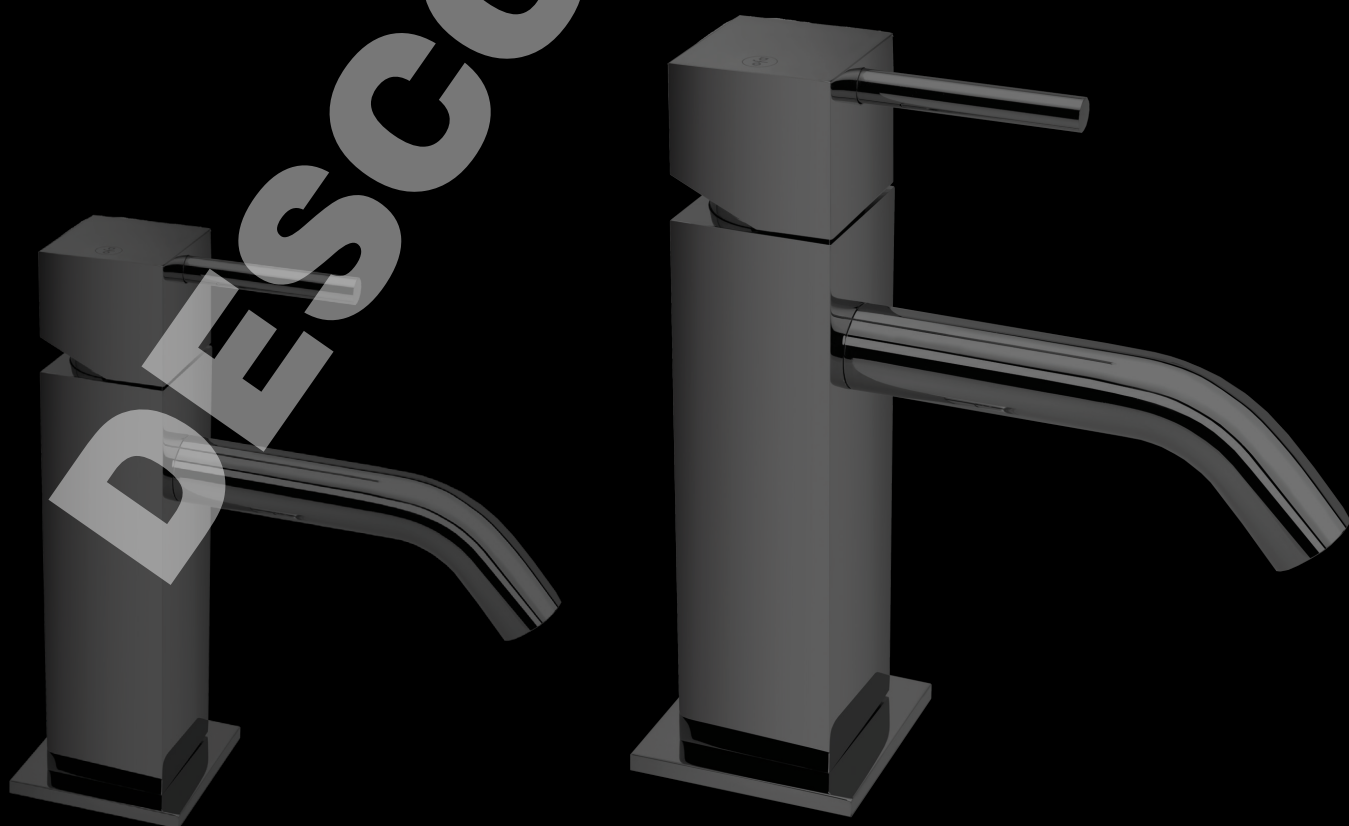

hpura

dualidade de formas cilíndricas e quadradas
the duality of cylindrical and square shapes

ofa hpura

Misturadora lavatório

Basin mixer
Monomando lavabo
Mitigeur lavabo

GCT6003		83,90 €
GCT6004	VCC	91,60 €

Misturadora lavatório alta

High basin mixer
Monomando lavabo alta
Mitigeur lavabo haute

GCT6005S		116,50 €
GCT6005	VCC	124,10 €

Misturadora lavatório encastrar

Concealed basin mixer
Monomando lavabo empotrar
Mitigeur lavabo encastrer

GCT6020		107,80 €
GCT6020B24	24cm	112,90 €
GCT6020B14	14cm	110,30 €

Misturadora bidé

Bidet mixer
Monomando bide
Mitigeur bidet

GCT6007		86,50 €
GCT6008	VCC	94,10 €

Conjunto banho Nº3 - 3 saídas
 N.3 shower set - 3 outlets
 Conjunto ducha Nº3 - 3 salidas
 Ensemble douche Nº3 - 3 sorties

GDE0007

Bica Banheira
 Bath spout
 Caño Bañera
 Bec baignoire

Conjunto duche Nº4 - 3 saídas
 N.4 shower set - 3 outlets
 Conjunto ducha Nº4 - 3 salidas
 Ensemble douche Nº4 - 3 sorties

Nº4 635,70 €

Nº4:

GCT6009F3P3