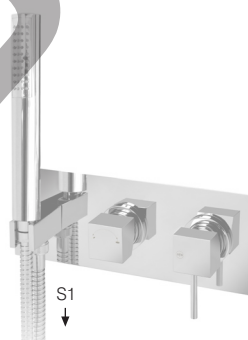

Misturadora lavatório alta

High basin mixer
Monomando lavabo alta
Mitigeur lavabo haute

GCT6005S		116,50 €
GCT6005	VCC	124,10 €

Misturadora lavatório encastrar

Concealed basin mixer
Monomando lavabo empotrar
Mitigeur lavabo encastrer

Nº3 370,10 €

Nº3:

GCT6009F3P3

Misturadora
 Mixer
 Monomando
 Mitigeur

HAT0555

Haste Chuveiro 35cm
 Shower arm 35cm
 Braço ducha 35cm
 Bras douche 35cm

HOI0017

Chuveiro 20x20cm
 Shower head 20x20cm
 Rociador 20x20cm
 Pomme douche 20x20cm

GDE0007

Bica Banheira
 Bath spout
 Caño Bañera
 Bec baignoire

Conjunto duche Nº4 - 3 saídas
 N.4 shower set - 3 outlets
 Conjunto ducha Nº4 - 3 salidas
 Ensemble douche Nº4 - 3 sorties

Nº4 635,70 €

Nº4:

GCT6009F3P3

Misturadora
 Mixer
 Monomando
 Mitigeur

HOI0105

Chuveiro c/ cascata
 Shower head + waterfall
 Rociador + cascada
 Pomme douche+cascade

Misturadora banho - duche encastrar placa
 Concealed plate bath - shower mixer
 Monomando baño - ducha empotrar tablero
 Mitigeur bain - douche encastrer conseil