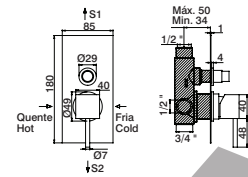

Misturadora banho - duche encastrar

Concealed bath - shower mixer
Monomando baño - ducha empotrar
Mitigeur bain - douche encastrer

GCT6019	S2 → (2 Saídas)	108,70 €

GOT0042

Nº7:

- GCT6019 **Misturadora**
  Mixer
  Monomando
  Mitigeur
- GDI0014 **Tomada água c/ suporte**
  Water outlet
  Toma água
  Sortie d'eau
- GHT1310 **Flexível 150cm**
  Flexible
  Flexo
  Flexible
- GHT0026 **Chuveiro Telefone**
  Hand shower
  Mango Ducha
  Douchette
- HAT0530 **Haste Chuveiro 35cm**
  Shower arm 35cm
  Braço ducha 35cm
  Bras douche 35cm
- HOI0033 **Chuveiro 20x20cm SLIM**
  Shower head 20x20cm SLIM
  Rociador 20x20cm SLIM
  Pomme douche 20x20cm SLIM

Conjunto duche Nº7 - 2 saídas

N.7 shower set - 2 outlets
Conjunto ducha Nº7 - 2 salidas
Ensemble douche Nº7 - 2 sorties

Nº7	240,90 €

Misturadora banheira

Bath mixer
Monomando bañera
Mitigeur baignoire

GCT6001		164,90 €
GCT6001S		145,80 €

GOT0042

GOT0081LL

6 l/m

20 l/m