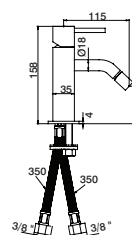

Misturadora bidé

Bidet mixer
Monomando bide
Mitigeur bidet

GCT6007		86,50 €
GCT6008	VCC	94,10 €