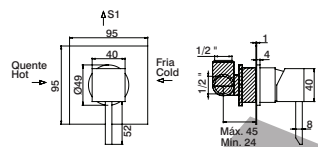

GCT1409 S1 → (1 Saída) 63,90 €

GOT0042