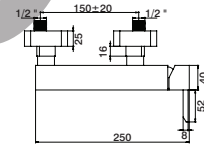

Misturadora duche c/ coluna e inversor

Shower mixer w/ column and diverter
Monomando ducha con columna e derivador
Mitigeur douche avec colonne et inverseur

GCT1402B	20x20	332,70 €
GCT1402B30	30x30	366,00 €