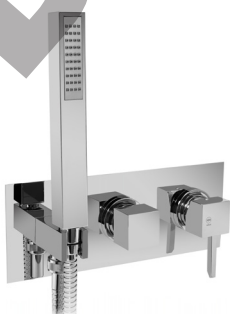

Misturadora lavatório alta

High basin mixer
Monomando lavabo alta
Mitigeur lavabo haute

GCT1405S		122,60 €
GCT1405	VCC	130,20 €

Misturadora lavatório encastrar

Concealed basin mixer
Monomando lavabo empotrar
Mitigeur lavabo encastrer

Shower mixer w/ column and diverter
Monomando ducha con columna e derivador
Mitigeur douche avec colonne et inverseur

GCT1402B	20x20	332,70 €
GCT1402B30	30x30	366,00 €

Misturadora duche encastrar
 Concealed shower mixer
 Monomando ducha empotrar
 Mitigeur douche encastrer

GCT1409 S1 → (1 Saída) 63,90 €

GOT0042

Conjunto duche Nº1 - 1 saída
 N.1 shower set - 1 outlet
 Conjunto ducha Nº1 - 1 salida
 Ensemble douche Nº1 - 1 sortie

Nº1 160,80 €

Nº1:

- GCT1409 **Misturadora**
Mixer
Monomando
Mitigeur
- GDI0013 **Tomada água**
Water outlet
Toma água
Sortie d'eau
- GHT1310 **Flexível 150cm**
Flexible
Flexo
Flexible
- GHT0014 **Chuveiro Telefone**
Hand shower
Mango Ducha
Douchette
- III0012 **Rampa**
Sliding bar
Barra ducha
Barre Douche

Misturadora duche encastrar 3 furos
 3 hole concealed shower mixer
 Monomando ducha empotrar 3 agujeros
 Mitigeur douche encastrer 3 trous

GCT1409F3P2 S2 → (2 Saídas) 201,60 €

GOT0042 GOT0358 6 l/m

Nº2:

GCT1409F3P2