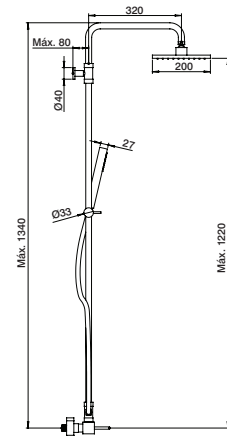

Shower mixer w/ column and diverter
Monomando ducha con columna e derivador
Mitigeur douche avec colonne et inverseur

GCT1402B	20x20	332,70 €
GCT1402B30	30x30	366,00 €

Misturadora duche encastrar
 Concealed shower mixer
 Monomando ducha empotrar
 Mitigeur douche encastrer