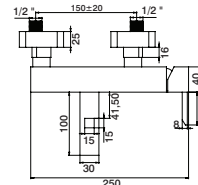

Misturadora banheira c/ coluna e inversor
Bath mixer w/ column and diverter
Monomando baño con columna e derivador
Mitigeur baignoire avec colonne et inverseur

GCT1401E	20x20	358,30 €