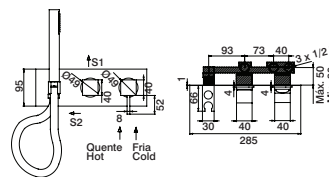

GCT1409F3P2 S2 → (2 Saídas) 201,60 €