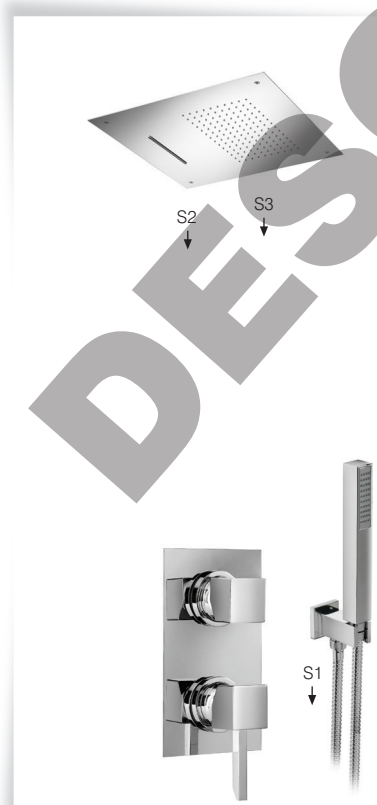

Conjunto duche Nº4 - 2 saídas

N.4 shower set - 2 outlets
 Conjunto ducha Nº4 - 2 salidas
 Ensemble douche Nº4 - 2 sorties

Nº4 222,90 €

Misturadora duche encastrar

Concealed shower mixer
 Monomando ducha empotrar
 Mitigeur douche encastrer

GCT1409S2 S2 → (2 Saídas) 153,30 €

GOT0042

GOT0358

Conjunto duche N°5 - 2 saídas

N.5 shower set - 2 outlets
 Conjunto ducha N°5 - 2 salidas
 Ensemble douche N°5 - 2 sorties

N°5 263,40 €

N°5:

- GCT1409S2 **Misturadora**
Mixer
Monomando
Mitigeur
- GDI0014 **Tomada água c/ suporte**
Water outlet
Toma água
Sortie d'eau
- GHT1310 **Flexível 150cm**
Flexible
Flexo
Flexible
- GHT0014 **Chuveiro Telefone**
Hand shower
Mango Ducha
Douchette
- HAT0550 **Haste Chuveiro 15cm**
Shower arm 15cm
Braço ducha 15cm
Bras douche 15cm
- HOI0017ABS **Chuveiro 20x20cm**
Shower head 20x20cm
Rociador 20x20cm
Pomme douche 20x20cm

Misturadora duche encastrar

Concealed shower mixer
 Monomando ducha empotrar
 Mitigeur douche encastrer

GCT1409S3 S3 → (3 Saídas) 178,80 €

GOT0042 GOT1262N

Conjunto duche N°6 - 3 saídas

N.6 shower set - 3 outlets
 Conjunto ducha N°6 - 3 salidas
 Ensemble douche N°6 - 3 sorties