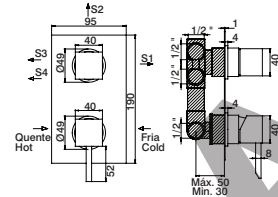

Misturadora duche encastrar

Concealed shower mixer
 Monomando ducha empotrar
 Mitigeur douche encastrer

GCT1409S3 S3 → (3 Saídas) 178,80 €

GOT0042 GOT1262N

Conjunto duche N°6 - 3 saídas

N.6 shower set - 3 outlets
 Conjunto ducha N°6 - 3 salidas
 Ensemble douche N°6 - 3 sorties

N°6 877,10 €

N°6:

- GCT1409S3 **Misturadora**
Mixer
Monomando
Mitigeurs
- GDI0014 **Tomada água c/ suporte**
Water outlet
Toma água
Sortie d'eau
- GHT1310 **Flexível 150cm**
Flexible
Flexo
Flexible
- GHT0014 **Chuveiro Telefone**
Hand shower
Mango Ducha
Douchette
- HOI0047 **Chuveiro c/ cascata 38x38cm**
Shower head + waterfall
Rociador + cascada
Pomme douche+cascade

Misturadora duche encastrar
 Concealed shower mixer
 Monomando ducha empotrar
 Mitigeur douche encastrer

GCT1409S4	S4 → (4 Saídas)	183,60 €
-----------	-----------------	----------

Misturadora banheira
 Bath mixer
 Monomando bañera
 Mitigeur baignoire