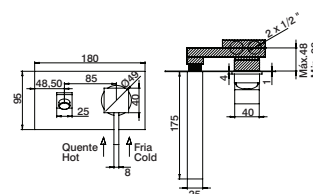

Misturadora lavatório alta

High basin mixer
Monomando lavabo alta
Mitigeur lavabo haute

GCT1405S		122,60 €
GCT1405	VCC	130,20 €

Misturadora lavatório encastrar

Concealed basin mixer
Monomando lavabo empotrar
Mitigeur lavabo encastrer

GCT1420		121,30 €
---------	--	----------

Misturadora lavatório encastrar BOX

Concealed basin mixer BOX
Monomando lavabo empotrar BOX
Mitigeur lavabo encastrer BOX

GCT1420BOX		248,20 €
------------	--	----------