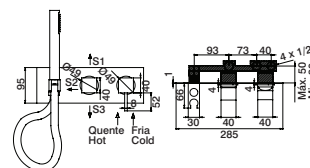

GOT0042 GOT1262N 6 l/m