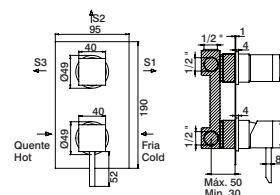

GCT1409S2 S2 → (2 Saídas) 153,30 €

GOT0042

GOT0358

Conjunto duche N°5 - 2 saídas

N.5 shower set - 2 outlets
 Conjunto ducha N°5 - 2 salidas
 Ensemble douche N°5 - 2 sorties

N°5 263,40 €

N°5:

- GCT1409S2 **Misturadora**
Mixer
Monomando
Mitigeur
- GDI0014 **Tomada água c/ suporte**
Water outlet
Toma água
Sortie d'eau
- GHT1310 **Flexível 150cm**
Flexible
Flexo
Flexible
- GHT0014 **Chuveiro Telefone**
Hand shower
Mango Ducha
Douchette
- HAT0550 **Haste Chuveiro 15cm**
Shower arm 15cm
Braço ducha 15cm
Bras douche 15cm
- HOI0017ABS **Chuveiro 20x20cm**
Shower head 20x20cm
Rociador 20x20cm
Pomme douche 20x20cm

Misturadora duche encastrar

Concealed shower mixer
 Monomando ducha empotrar
 Mitigeur douche encastrer

GCT1409S3 S3 → (3 Saídas) 178,80 €

GOT0042 GOT1262N

Conjunto duche N°6 - 3 saídas

N.6 shower set - 3 outlets
 Conjunto ducha N°6 - 3 salidas
 Ensemble douche N°6 - 3 sorties