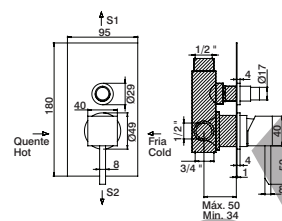

Misturadora banho - duche encastrar

Concealed bath - shower mixer
Monomando baño - ducha empotrar
Mitigeur bain - douche encastrer

GCT1419 S2 → (2 Saída) 105,20 €