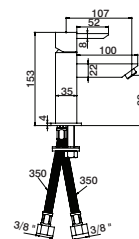

Misturadora lavatório alta

High basin mixer
Monomando lavabo alta
Mitigeur lavabo haute

GCT1405S		122,60 €
GCT1405	VCC	130,20 €

Misturadora lavatório encastrar

Concealed basin mixer
Monomando lavabo empotrar
Mitigeur lavabo encastrer