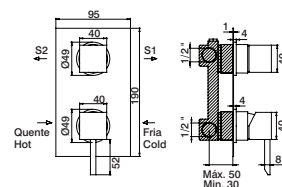

Conjunto duche Nº4 - 2 saídas

N.4 shower set - 2 outlets
 Conjunto ducha Nº4 - 2 salidas
 Ensemble douche Nº4 - 2 sorties

Nº4 222,90 €

Misturadora duche encastrar

Concealed shower mixer
 Monomando ducha empotrar
 Mitigeur douche encastrer

GCT1409S2 S2 → (2 Saídas) 153,30 €

GOT0042

GOT0358

Conjunto duche N°5 - 2 saídas

N.5 shower set - 2 outlets
 Conjunto ducha N°5 - 2 salidas
 Ensemble douche N°5 - 2 sorties

N°5 263,40 €

N°5:

- GCT1409S2 **Misturadora**
Mixer
Monomando
Mitigeur
- GDI0014 **Tomada água c/ suporte**
Water outlet
Toma água
Sortie d'eau
- GHT1310 **Flexível 150cm**
Flexible
Flexo
Flexible
- GHT0014 **Chuveiro Telefone**
Hand shower
Mango Ducha
Douchette
- HAT0550 **Haste Chuveiro 15cm**
Shower arm 15cm
Braço ducha 15cm
Bras douche 15cm
- HOI0017ABS **Chuveiro 20x20cm**
Shower head 20x20cm
Rociador 20x20cm
Pomme douche 20x20cm