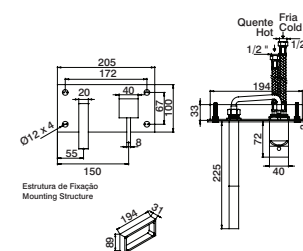

Misturadora lavatório encastrar BOX

Concealed basin mixer BOX
Monomando lavabo empotrar BOX
Mitigeur lavabo encastrer BOX

GCT1420BOX		248,20 €