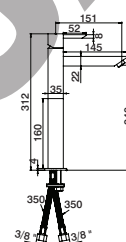

Misturadora lavatório alta

High basin mixer
Monomando lavabo alta
Mitigeur lavabo haute

GCT1405S		122,60 €
GCT1405	VCC	130,20 €

Misturadora lavatório encastrar

Concealed basin mixer
Monomando lavabo empotrar
Mitigeur lavabo encastrer