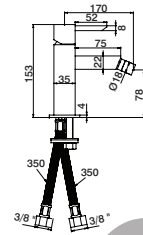

Misturadora duche

Shower mixer
Monomando ducha
Mitigeur douche

GCT1402		148,10 €
GCT1402S		129,10 €