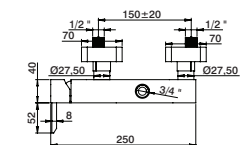

Shower mixer w/ column and diverter
Monomando ducha con columna e derivador
Mitigeur douche avec colonne et inverseur

GCT1402B	20x20	332,70 €
GCT1402B30	30x30	366,00 €

Misturadora duche encastrar
 Concealed shower mixer
 Monomando ducha empotrar
 Mitigeur douche encastrer