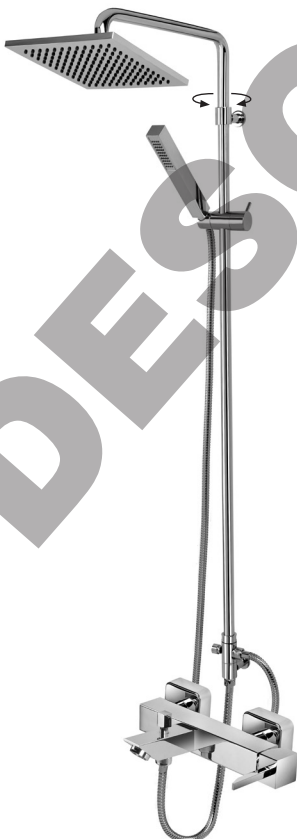

Misturadora banheira c/ coluna e inversor
Bath mixer w/ column and diverter
Monomando baño con columna e derivador
Mitigeur baignoire avec colonne et inverseur

GCT1401E	20x20	358,30 €