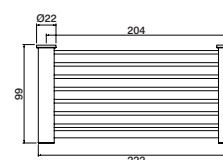

Esponjeira CUBUS

Sponge basket CUBUS
Repisa jabonera CUBUS
Porte éponge CUBUS

ITT0420 70,10 €

Prateleira porta toalhas CUBUS

Towel rack shelf CUBUS
Repisa toallero CUBUS
Porte serviette étagère CUBUS

ITT0418 50cm 199,10 €