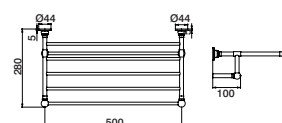

ITT0601	19,20 €
ITT0601DR	33,40 €
ITT0601LE	22,00 €

Porta piaçaba compacto NEOSTAR

Brush holder NEOSTAR
Escobillero NEOSTAR
Porte balayette NEOSTAR

ITT0610	91,30 €
ITT0610DR	159,60 €
ITT0610LE	104,90 €

Prateleira porta toalhas NEOSTAR

Towel rack shelf NEOSTAR
Repisa toallero NEOSTAR
Porte serviette étagère NEOSTAR

ITT0618	50cm	167,60 €
ITT0618DR		293,30 €
ITT0618LE		192,70 €

Dispensador Mural Cilíndrico

Cylindrical Wall Dispenser
 Dispensador de pared cilíndrica
 Distributeur mural cylindrique