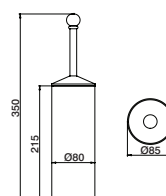

ITT0601	19,20 €
ITT0601DR	33,40 €
ITT0601LE	22,00 €

Porta piaçaba compacto NEOSTAR

Brush holder NEOSTAR
Escobillero NEOSTAR
Porte balayette NEOSTAR

ITT0610	91,30 €
ITT0610DR	159,60 €
ITT0610LE	104,90 €

Prateleira porta toalhas NEOSTAR