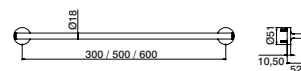

Towel rack shelf MATTIS

Repisa toallero MATTIS

Porte serviette étagère MATTIS

ITT1018 60cm 148,80 €

Toalheiro barra GUTTA

Towel rail GUTTA
Toallero GUTTA
Porte serviette GUTTA

ITT0230	30cm	28,70 €
ITT0250	50cm	32,30 €
ITT0260	60cm	35,20 €