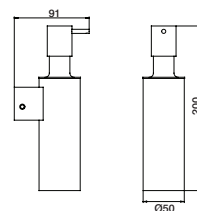

Espelho aumento

Magnifying mirror
Espejo aumento
Miroir grossissant

ITT0031	Ø20cm	51,80 €