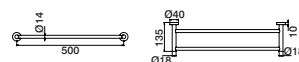

Toalheiro barra MATTIS

Towel rail MATTIS

Toallero MATTIS

Porte serviette MATTIS

ITT1025	25cm	36,20 €
ITT1045	45cm	38,50 €
ITT1060	60cm	40,60 €

Toalheiro barra duplo MATTIS

Doble towel rail MATTIS

Toallero doble MATTIS

Double porte serviette MATTIS

ITT1050D	50cm	60,80 €

Toalheiro argola MATTIS

Towel ring MATTIS

Toallero anillo MATTIS

Porte serviette anneau MATTIS

ITT1070	Ø18cm	27,70 €

Porta rolos MATTIS

Roll holder MATTIS

Porta rollos MATTIS

Porte rouleau MATTIS

ITT1014		29,50 €