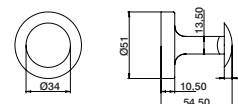

Doble roll holder GUTTA
Porta rollos doble GUTTA
Double porte rouleau GUTTA

ITT0216D		25,90 €
----------	--	---------

Cabide GUTTA

Hook GUTTA
Percha GUTTA
Crochet GUTTA

ITT0201 10,40 €

Porta piaçaba mural GUTTA