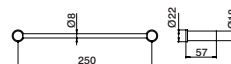

ofa acessórios de banho
bathroom accessories
accesorios de baño
accessoires de bain

Toalheiro barra SLIM

Towel rail SLIM

Toallero SLIM

Porte serviette SLIM

ITT0325	25cm	27,70 €
ITT0325PR		32,30 €
ITT0325DR		46,10 €
ITT0325NE		31,80 €
ITT0325OE		50,70 €