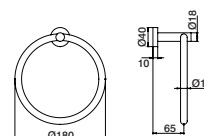

Toallero doble MATTIS

Double porte serviette MATTIS

ITT1050D	50cm	60,80 €
----------	------	---------

Toalheiro argola MATTIS

Towel ring MATTIS

Toallero anillo MATTIS

Porte serviette anneau MATTIS

ITT1070	Ø18cm	27,70 €
---------	-------	---------