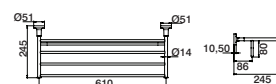

Esponjeira GUTTA

Sponge basket GUTTA
 Jabonera GUTTA
 Porte éponje GUTTA

ITT0220	13,5cm	11,90 €
ITT0220A	22,5cm	16,90 €

Esponjeira canto GUTTA

Corner sponge basket GUTTA
 Jabonera angular GUTTA
 Porte éponje d'angle GUTTA