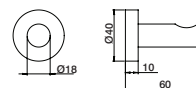

Cabide duplo MATTIS
 Doble hook MATTIS
 Percha doble MATTIS
 Crochet double MATTIS

ITT1002 19,20 €

Porta piaçaba compacto MATTIS / SLIM

Brush holder MATTIS / SLIM

Escobillero MATTIS / SLIM

Porte balayette MATTIS / SLIM