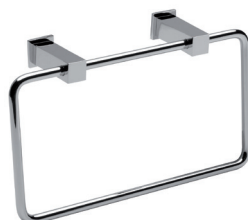

ITT0501	13,90 €
---------	---------

Porta piaçaba compacto inox

S. steel toilet brush set
Escobillero inox
Porte balayette inox

ITT0510	56,80 €
---------	---------

Prateleira esponjeira 30cm inox

S. steel sponge basket 30cm
Repisa jabonera inox 30cm
Porte Éponge inox 30cm

ITT0517	30cm	72,80 €
---------	------	---------

Prateleira porta toalhas 50cm inox

S. steel towel rack with arm 50cm
Portatoallas inox 50cm
Porte serviettes étagère inox 50cm

ITT0518	50cm	127,70 €
---------	------	----------

Toalheiro barra CUBUS

Towel rail CUBUS
Toallero CUBUS
Porte serviette CUBUS

ITT0425	25cm	42,30 €
ITT0445	45cm	43,60 €
ITT0460	60cm	46,30 €

Toalheiro argola CUBUS

Towel ring CUBUS
Toallero anillo CUBUS
Porte serviette anneau CUBUS