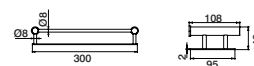

Prateleira porta toalhas 50cm inox

S. steel towel rack with arm 50cm
Portatoallas inox 50cm
Porte serviettes étagère inox 50cm

ITT0518	50cm	127,70 €