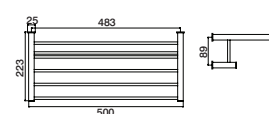

ITT0418 50cm 199,10 €

Toalheiro barra MATTIS

Towel rail MATTIS

Toallero MATTIS

Porte serviette MATTIS

ITT1025	25cm	36,20 €
ITT1045	45cm	38,50 €
ITT1060	60cm	40,60 €

Toalheiro barra duplo MATTIS

Doble towel rail MATTIS