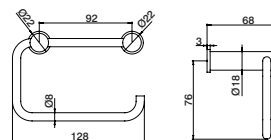

Porte serviette SLIM

ITT0360	60cm	33,50 €
ITT0360PR		38,30 €
ITT0360DR		54,60 €
ITT0360NE		38,20 €
ITT0360OE		57,70 €

Toalheiro argola SLIM

Towel ring SLIM

Toallero anillo SLIM

Porte serviette anneau SLIM

ITT0370		50,20 €
ITT0370PR		52,20 €
ITT0370DR		72,70 €
ITT0370NE		54,30 €
ITT0370OE		75,80 €

Porta rolos SLIM
Roll holder SLIM
Porta rollos SLIM
Porte rouleau SLIM

ITT0314	30,60 €
ITT0314PR	33,20 €
ITT0314DR	48,00 €
ITT0314NE	35,10 €
ITT0314OE	51,10 €

Porta rolos reserva SLIM
Spare roll holder SLIM
Porta rollos reserva SLIM
Porte rouleau reserve SLIM