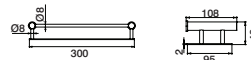

Prateleira esponjeira SLIM

Sponge basket SLIM
Repisa jabonera SLIM
Porte éponge SLIM

ITT0317		72,80 €
ITT0317PR		80,10 €
ITT0317DR		130,60 €
ITT0317NE		84,20 €
ITT0317OE		130,60 €