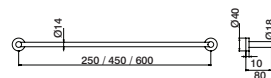

ITT0418 50cm 199,10 €

Toalheiro barra MATTIS

Towel rail MATTIS

Toallero MATTIS

Porte serviette MATTIS

ITT1025	25cm	36,20 €
ITT1045	45cm	38,50 €
ITT1060	60cm	40,60 €

Toalheiro barra duplo MATTIS

Doble towel rail MATTIS