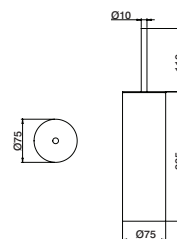

Porta piaçaba compacto MATTIS / SLIM

Brush holder MATTIS / SLIM

Escobillero MATTIS / SLIM

Porte balayette MATTIS / SLIM

ITT0310 56,80 €