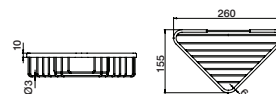

Esponjeira canto GUTTA

Corner sponge basket GUTTA
Jabonera angular GUTTA
Porte éponje d'angle GUTTA

ITT0221		28,90 €