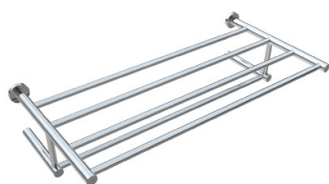

Cabide duplo MATTIS
 Doble hook MATTIS
 Percha doble MATTIS
 Crochet double MATTIS

ITT1002 19,20 €

Porta piaçaba compacto MATTIS / SLIM

Brush holder MATTIS / SLIM

Escobillero MATTIS / SLIM

Porte balayette MATTIS / SLIM

ITT0310 56,80 €

Porta piaçaba compacto mural MATTIS / SLIM

Wall brush holder MATTIS / SLIM

Escobillero pared MATTIS / SLIM

Porte balayette mural MATTIS / SLIM

ITT0309 73,40 €

Prateleira porta toalhas MATTIS

Towel rack shelf MATTIS

Repisa toallero MATTIS

Porte serviette étagère MATTIS

ITT1018 60cm 148,80 €

Toalheiro barra GUTTA

Towel rail GUTTA
Toallero GUTTA
Porte serviette GUTTA

ITT0230	30cm	28,70 €
ITT0250	50cm	32,30 €
ITT0260	60cm	35,20 €