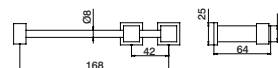

Porta rolos CUBUS

Roll holder CUBUS
Porta rollos CUBUS
Porte rouleau CUBUS

ITT0414		44,50 €