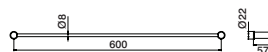

Toalheiro barra SLIM

Towel rail SLIM

Toallero SLIM

Porte serviette SLIM

ITT0360	60cm	33,50 €
ITT0360PR		38,30 €
ITT0360DR		54,60 €
ITT0360NE		38,20 €
ITT0360OE		57,70 €