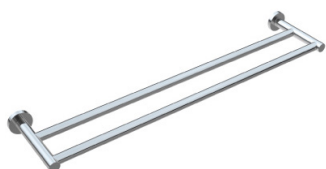

ITT0480 185,70 €

Esponjeira CUBUS

Sponge basket CUBUS
Repisa jabonera CUBUS
Porte éponge CUBUS

ITT0420 70,10 €

Prateleira porta toalhas CUBUS

Towel rack shelf CUBUS
Repisa toallero CUBUS
Porte serviette étagère CUBUS

ITT0418 50cm 199,10 €

Toalheiro barra MATTIS

Towel rail MATTIS

Toallero MATTIS

Porte serviette MATTIS

ITT1025	25cm	36,20 €
ITT1045	45cm	38,50 €
ITT1060	60cm	40,60 €

Toalheiro barra duplo MATTIS

Doble towel rail MATTIS

Toallero doble MATTIS

Double porte serviette MATTIS

ITT1050D	50cm	60,80 €
----------	------	---------

Toalheiro argola MATTIS

Towel ring MATTIS

Toallero anillo MATTIS

Porte serviette anneau MATTIS

ITT1070	Ø18cm	27,70 €
---------	-------	---------

Porta rolos MATTIS

Roll holder MATTIS

Porta rollos MATTIS

Porte rouleau MATTIS

ITT1014		29,50 €
---------	--	---------

Porta rolos c/ tampa MATTIS
 Roll holder w/ tamp MATTIS
 Porta rollos c/ tapa MATTIS
 Porte rouleau avec couvercle MATTIS