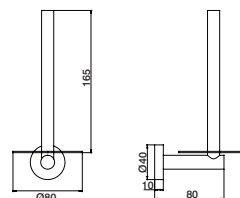

Cabide MATTIS
Hook MATTIS
Percha MATTIS
Crochet MATTIS

ITT1001 15,00 €

Cabide duplo MATTIS
Doble hook MATTIS
Percha doble MATTIS
Crochet double MATTIS

ITT1002 19,20 €