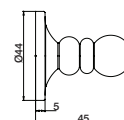

ITT0601	19,20 €
ITT0601DR	33,40 €
ITT0601LE	22,00 €

Porta piaçaba compacto NEOSTAR

Brush holder NEOSTAR
Escobillero NEOSTAR
Porte balayette NEOSTAR

ITT0610	91,30 €
ITT0610DR	159,60 €
ITT0610LE	104,90 €

Prateleira porta toalhas NEOSTAR