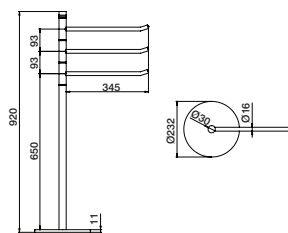

Toalheiro triplo pé GUTTA

Floor triple swivel towel rail GUTTA
Toallero triplo suelo GUTTA
Porte serviette triple de sol GUTTA

ITT0282		99,10 €