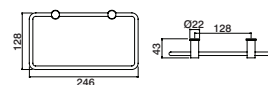

Toalheiro barra SLIM

Towel rail SLIM

Toallero SLIM

Porte serviette SLIM

ITT0345	45cm	29,70 €
ITT0345PR		34,40 €
ITT0345DR		49,50 €
ITT0345NE		34,00 €
ITT0345OE		52,50 €

Toalheiro barra SLIM

Towel rail SLIM

Toallero SLIM

Porte serviette SLIM

ITT0360	60cm	33,50 €
ITT0360PR		38,30 €
ITT0360DR		54,60 €
ITT0360NE		38,20 €
ITT0360OE		57,70 €

Toalheiro argola SLIM

Towel ring SLIM

Toallero anillo SLIM

Porte serviette anneau SLIM

ITT0370		50,20 €
ITT0370PR		52,20 €
ITT0370DR		72,70 €
ITT0370NE		54,30 €
ITT0370OE		75,80 €

Porta rolos SLIM
Roll holder SLIM
Porta rollos SLIM
Porte rouleau SLIM

ITT0314	30,60 €
ITT0314PR	33,20 €
ITT0314DR	48,00 €
ITT0314NE	35,10 €
ITT0314OE	51,10 €

Porta rolos reserva SLIM
Spare roll holder SLIM
Porta rollos reserva SLIM
Porte rouleau reserve SLIM