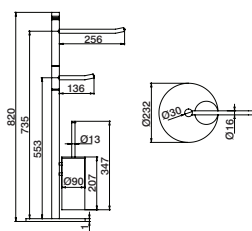

Porta piaçaba / rolos / toalheiro pé GUTTA

Floor rool holder / brush / towel rail GUTTA
Porta rolos / escobillero / toallero suelo GUTTA
Porte balayette / rouleau / serviette de sol GUTTA

ITT0283		104,30 €