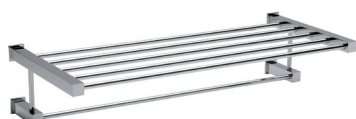

ITT0401		22,60 €
---------	--	---------

Porta piaçaba compacto CUBUS

Brush holder CUBUS
Escobillero CUBUS
Porte balayette CUBUS

ITT0410 102,40 €

Porta piaçaba / rolos pé CUBUS

Floor rool holder / brush CUBUS
Porta rolos / escobillero suelo CUBUS
Porte balayette / rouleau de sol CUBUS

ITT0480 185,70 €

Esponjeira CUBUS

Sponge basket CUBUS
Repisa jabonera CUBUS
Porte éponge CUBUS

ITT0420 70,10 €

Prateleira porta toalhas CUBUS

Towel rack shelf CUBUS
Repisa toallero CUBUS
Porte serviette étagère CUBUS