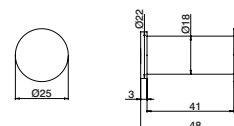

Cabide SLIM
Hook SLIM
Percha SLIM
Crochet SLIM

ITT0301	13,90 €
ITT0301PR	14,30 €
ITT0301DR	17,90 €
ITT0301NE	15,00 €
ITT0301OE	21,00 €