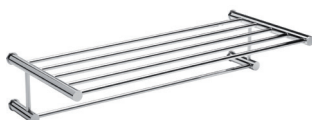

Porta piaçaba compacto SLIM / MATTIS
Brush holder SLIM / MATTIS
Escobillero SLIM / MATTIS
Porte balayette SLIM / MATTIS

ITT0310	56,80 €
ITT0310PR	72,50 €
ITT0310DR	141,80 €
ITT0310NE	76,20 €
ITT0310OE	144,80 €

Porta piaçaba compacto mural SLIM / MATTIS
Wall brush holder SLIM / MATTIS
Escobillero pared SLIM / MATTIS
Porte balayette mural SLIM / MATTIS

ITT0309	73,40 €
ITT0309PR	89,10 €
ITT0309DR	158,50 €
ITT0309NE	90,00 €
ITT0309OE	161,60 €

Prateleira esponjeira SLIM

Sponge basket SLIM
Repisa jabonera SLIM
Porte éponge SLIM

ITT0317		72,80 €
ITT0317PR		80,10 €
ITT0317DR		130,60 €
ITT0317NE		84,20 €
ITT0317OE		130,60 €

Prateleira porta toalhas SLIM

Towel rack shelf SLIM
Repisa toallero SLIM
Porte serviette étagère SLIM

ITT0318	50cm	127,70 €
ITT0318PR		147,40 €
ITT0318DR		241,70 €
ITT0318NE		154,00 €
ITT0318OE		244,80 €

Porta piaçaba / rolos pé SLIM