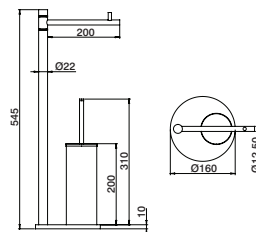

Porta piaçaba / rolos pé SLIM

Floor rool holder / brush SLIM
Porta rolos / escobillero suelo SLIM
Porte balayette / rouleau de sol SLIM

ITT0380		124,50 €
ITT0380PR		149,50 €
ITT0380DR		217,90 €
ITT0380NE		143,20 €
ITT0380OE		220,90 €