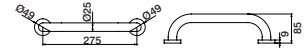

Pega banheira angular

Angle Grab security bar
Manillon angular
Barre sécurité d'angle

ITT0066 23,70 €