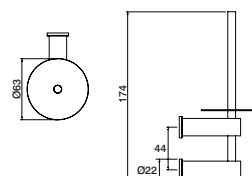

Porta-rolos reserva inox

S. steel spare roll holder
Portarollos reserva inox
Porte rouleau de reserve inox

ITT0516	31,90 €