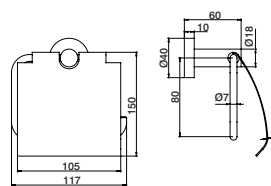

Porta rolos reserva MATTIS
Spare roll holder MATTIS
Porta rollos reserva MATTIS
Porte rouleau reserve MATTIS

ITT1016 35,90 €