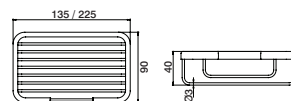

Esponjeira GUTTA

Sponge basket GUTTA
 Jabonera GUTTA
 Porte éponje GUTTA

ITT0220	13,5cm	11,90 €
ITT0220A	22,5cm	16,90 €

Esponjeira canto GUTTA

Corner sponge basket GUTTA
 Jabonera angular GUTTA
 Porte éponje d'angle GUTTA