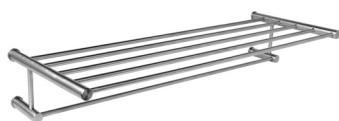

Toalheiro barra inox

S. steel towel rail
Toallero inox
Porte-serviette inox

ITT0525	25cm	26,20 €
ITT0545	45cm	28,20 €
ITT0560	60cm	32,00 €

Porta-rolos inox

S. steel roll holder
Portarollos inox
Porte-rouleau inox

ITT0501	13,90 €
---------	---------

Porta piaçaba compacto inox

S. steel toilet brush set
Escobillero inox
Porte balayette inox

ITT0510	56,80 €
---------	---------

Prateleira esponjeira 30cm inox

S. steel sponge basket 30cm
Repisa jabonera inox 30cm
Porte Éponge inox 30cm

ITT0517	30cm	72,80 €
---------	------	---------

Prateleira porta toalhas 50cm inox

S. steel towel rack with arm 50cm
Portatoallas inox 50cm
Porte serviettes étagère inox 50cm

ITT0518	50cm	127,70 €
---------	------	----------

Toalheiro barra CUBUS

Towel rail CUBUS
Toallero CUBUS
Porte serviette CUBUS

ITT0425	25cm	42,30 €
ITT0445	45cm	43,60 €
ITT0460	60cm	46,30 €

Toalheiro argola CUBUS

Towel ring CUBUS
Toallero anillo CUBUS
Porte serviette anneau CUBUS