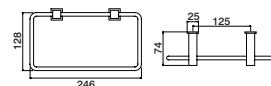

Toalheiro barra CUBUS

Towel rail CUBUS
Toallero CUBUS
Porte serviette CUBUS

ITT0425	25cm	42,30 €
ITT0445	45cm	43,60 €
ITT0460	60cm	46,30 €

Toalheiro argola CUBUS

Towel ring CUBUS
Toallero anillo CUBUS
Porte serviette anneau CUBUS

ITT0470		59,60 €

Porta rolos CUBUS

Roll holder CUBUS
Porta rollos CUBUS
Porte rouleau CUBUS

ITT0414		44,50 €

Cabide CUBUS

Hook CUBUS
Percha CUBUS
Crochet CUBUS

ITT0401		22,60 €