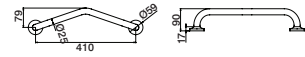

Pega banheira reta

Grab security bar
Manillon
Barre sécurité

ITT0050 22,80 €

Pega banheira angular

Angle Grab security bar
Manillon angular
Barre sécurité d'angle

ITT0066 23,70 €

Pega banheira angular c/ esponjeira