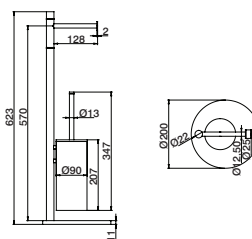

Porta piaçaba / rolos pé GUTTA

Floor rool holder / brush GUTTA
Porta rolos / escobillero suelo GUTTA
Porte balayette / rouleau de sol GUTTA

ITT0280		77,40 €