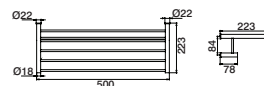

Prateleira esponjeira SLIM

Sponge basket SLIM
Repisa jabonera SLIM
Porte éponge SLIM

ITT0317		72,80 €
ITT0317PR		80,10 €
ITT0317DR		130,60 €
ITT0317NE		84,20 €
ITT0317OE		130,60 €

Prateleira porta toalhas SLIM

Towel rack shelf SLIM
Repisa toallero SLIM
Porte serviette étagère SLIM

ITT0318	50cm	127,70 €
ITT0318PR		147,40 €
ITT0318DR		241,70 €
ITT0318NE		154,00 €
ITT0318OE		244,80 €

Porta piaçaba / rolos pé SLIM