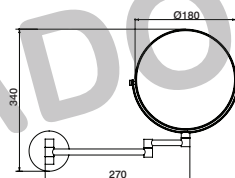

Balde inox polido c/ tampa e pedal

Polished pedal trash bucket
Cubo basura c/ pedal
Poubelle à pédale

ITT0010	3lts	16,90 €
ITT0010PR		43,00 €
ITT0011	5lts	19,90 €