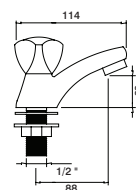

GO.T0047 GO.T0084

Torneira lavatório

Basin tap
Grifo lavabo
Robinet lavabo

GLT0520		17,70 €
---------	--	---------

GO.T0047 GO.T0081

Torneira lavatório económica

Economic basin tap
Grifo lavabo económico
Robinet lavabo économique