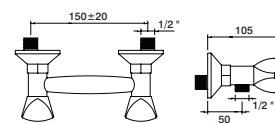

Misturadora lavatório

Basin mixer
Mezclador lavabo
Mélangeur lavabo

GLT0503		48,20 €
GLT0504	VDA	51,70 €

Misturadora bidé

Bidet mixer
Mezclador bide
Mélangeur bidet

GLT0507		49,60 €
GLT0508	VDA	53,10 €

Misturadora duche

Shower mixer
Mezclador ducha
Mélangeur douche

GLT0502		46,00 €
GLT0502S		37,00 €

GO.T0047

Misturadora banheira

Bath mixer
Mezclador bañera
Mélangeur baignoire

GLT0501		65,60 €

GO.T0047 GO.T0084

Torneira lavatório

Basin tap
Grifo lavabo
Robinet lavabo

GLT0520		17,70 €

GO.T0047 GO.T0081