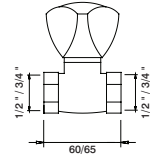

GLT0525 1/2"x3/4" 14,20 €

GO.T0047

Torneira serviço mural dupla

Double Wall tap
Grifo mural doble
Robinet murale double

GLT0526 1/2"x3/4"x3/4" 23,60 €

GO.T0047

Torneira esquadria

Angle tap
Grifo escuadro
Robinet équerre

GLT0530 1/2"x3/8" 12,40 €
GLT0531 1/2"x1/2" 12,40 €
GLT0532 1/2"x3/4" 12,50 €

GO.T0047

Torneira passagem exterior

Stop tap
Llave paso
Robinet d'arrêt

GLT0542	1/2"	13,30 €
GLT0543	3/4"	16,70 €

GO.T0347
GO.T0700