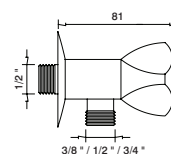

GLT0525 1/2"x3/4" 14,20 €

GO.T0047

Torneira serviço mural dupla

Double Wall tap
Grifo mural doble
Robinet murale double

GLT0526 1/2"x3/4"x3/4" 23,60 €

GO.T0047

Torneira esquadria

Angle tap
Grifo escuadro
Robinet équerre

GLT0530 1/2"x3/8" 12,40 €
GLT0531 1/2"x1/2" 12,40 €
GLT0532 1/2"x3/4" 12,50 €

GO.T0047

Torneira passagem exterior

Stop tap
Llave paso
Robinet d'arrêt

GLT0542	1/2"	13,30 €
GLT0543	3/4"	16,70 €

GO.T0347
GO.T0700