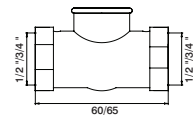

Caixa passagem p/ torneira encastrar

Stop tap body
Cuerpo llave paso
Corps robinet d'arrêt

GDT1201	1/2"	4,80 €
GDT1202	3/4"	6,60 €
GDT1203	1"	14,00 €