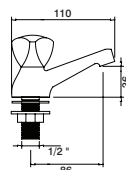

Torneira lavatório económica

Economic basin tap
Grifo lavabo económico
Robinet lavabo économique

GLT0521 16,50 €

GO.T0047