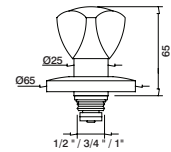

GLT0530 1/2"x3/8" 12,40 €
GLT0531 1/2"x1/2" 12,40 €
GLT0532 1/2"x3/4" 12,50 €

GO.T0047

Torneira passagem exterior

Stop tap
Llave paso
Robinet d'arrêt

GLT0542	1/2"	13,30 €
GLT0543	3/4"	16,70 €

GO.T0347
GO.T0700

Torneira passagem encastrar

Concealed stop tap
Llave paso empotrar
Robinet d'arrêt écastrer

GLT0539	1/2"	13,00 €
GLT0540	3/4"	15,90 €
GLT0541	1"	27,60 €

GO.T0705
GO.T0720
GO.M0090

Castelo torneira passagem

Concealed stop tap head
Montura p/ grifo passo empotrar
Tête robinet d'arrêt écastrer

GLT0545	1/2"	9,00 €
GLT0546	3/4"	9,80 €
GLT0547	1"	15,50 €

GO.T0705
GO.T0720
GO.M0090

Caixa passagem p/ torneira encastrar