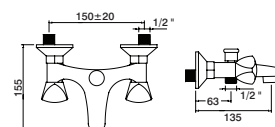

GO.T0047 GO.T0084

Torneira lavatório

Basin tap
Grifo lavabo
Robinet lavabo

GLT0520		17,70 €
---------	--	---------

GO.T0047 GO.T0081

Torneira lavatório económica

Economic basin tap
Grifo lavabo económico
Robinet lavabo économique