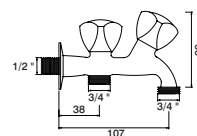

GLT0525 1/2"x3/4" 14,20 €

GO.T0047

Torneira serviço mural dupla

Double Wall tap
Grifo mural doble
Robinet murale double

GLT0526 1/2"x3/4"x3/4" 23,60 €

GO.T0047

Torneira esquadria

Angle tap
Grifo escuadro
Robinet équerre

GLT0530 1/2"x3/8" 12,40 €
GLT0531 1/2"x1/2" 12,40 €
GLT0532 1/2"x3/4" 12,50 €

GO.T0047

Torneira passagem exterior

Stop tap
Llave paso
Robinet d'arrêt

GLT0542	1/2"	13,30 €
GLT0543	3/4"	16,70 €

GO.T0347
GO.T0700