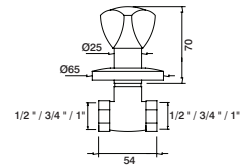

Torneira passagem encastrar

Concealed stop tap
Llave paso empotrar
Robinet d'arrêt écastrer

GLT0539	1/2"	13,00 €
GLT0540	3/4"	15,90 €
GLT0541	1"	27,60 €

GO.T0705
GO.T0720
GO.M0090