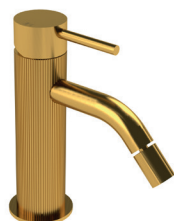

NE

OE

slimchic-h

NE

OE

slimspout

CC

neostar

ST

stilltronic - scopo

PR

OE

CP - cromo / preto chrome / black cromo / negro chrome / noir	PR - preto black negro noir	LE - latão escovado brushed brass latón cepillado laiton brossé	NE - níquel escovado brushed nickel níquel cepillado nickel brossé	DR - dourado golden dorado doré	OE - ouro escovado brushed gold oro cepillado or brossé	ST - satin satin satin	BC - branco cromado chrome white blanco cromo chrome blanc	CC - cromo / carbono chrome / carbon cromo / carbono chrome / carbone
--	--------------------------------------	--	---	--	--	------------------------------	---	--